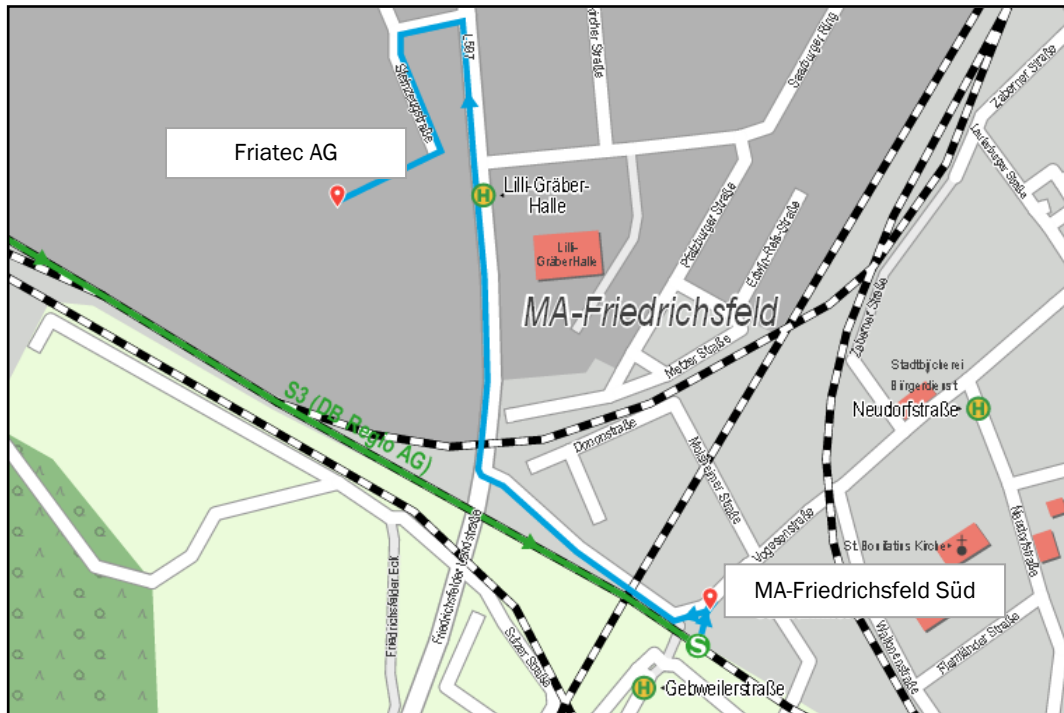

Anfahrtsplan

Schulungs- und Kongresszentrum
Friatec GmbH
Steinzeugstr. 50
68229 Mannheim

Bitte zeigen Sie an der Schranke beim Pförtner den von uns ausgehändigten Parkausweis vor.

Anreise mit öffentlichen Verkehrsmitteln vom HBF Mannheim

- S-Bahn Linie 1 : Richtung Osterburken
- S-Bahn Linie 2 : Richtung Mosbach (Baden)
- S-Bahn Linie 3 : Richtung Karlsruhe Hbf
- S-Bahn Linie 4 : Richtung Bruchsal

Steigen Sie bitte an der Haltestelle Friedrichsfeld-Süd aus. Die Fahrt dauert ca. 20 Minuten. Von dort aus sind es noch ca. 10 Minuten zu Fuß (1 km).

Hotelliste

Hotel Weingärtner
 Kehler Str. 4
 68239 Mannheim
 Tel.: 0621 / 483750
 EZ: ab 149,00 € exkl. F
 www.hotelweingaertner.de
 Entfernung: 3,7 km

B&B Hotel Mannheim
 Will-Sohl-Straße 7
 68163 Mannheim
 Tel.: 0621 / 717960
 www.hotelbb.de
 Entfernung: 6,4 km

Hotel & Restaurant Grenzhof
 Grenzhof 9
 69123 Heidelberg
 Tel.: 06202 / 9430
 EZ: 98,00 € inkl. F
 www.grenzhof.de
 Entfernung: 4,6 km
 Stichwort Abrufkontingent: „Technische Akademie Hannover“

Leonardo Hotel Mannheim-Ladenburg
 Benzstraße 21
 68526 Ladenburg
 Tel.: 06203 / 9390
 EZ: 100,00 € inkl. F
 www.leonardo-hotels.de
 Entfernung: 7,7 km