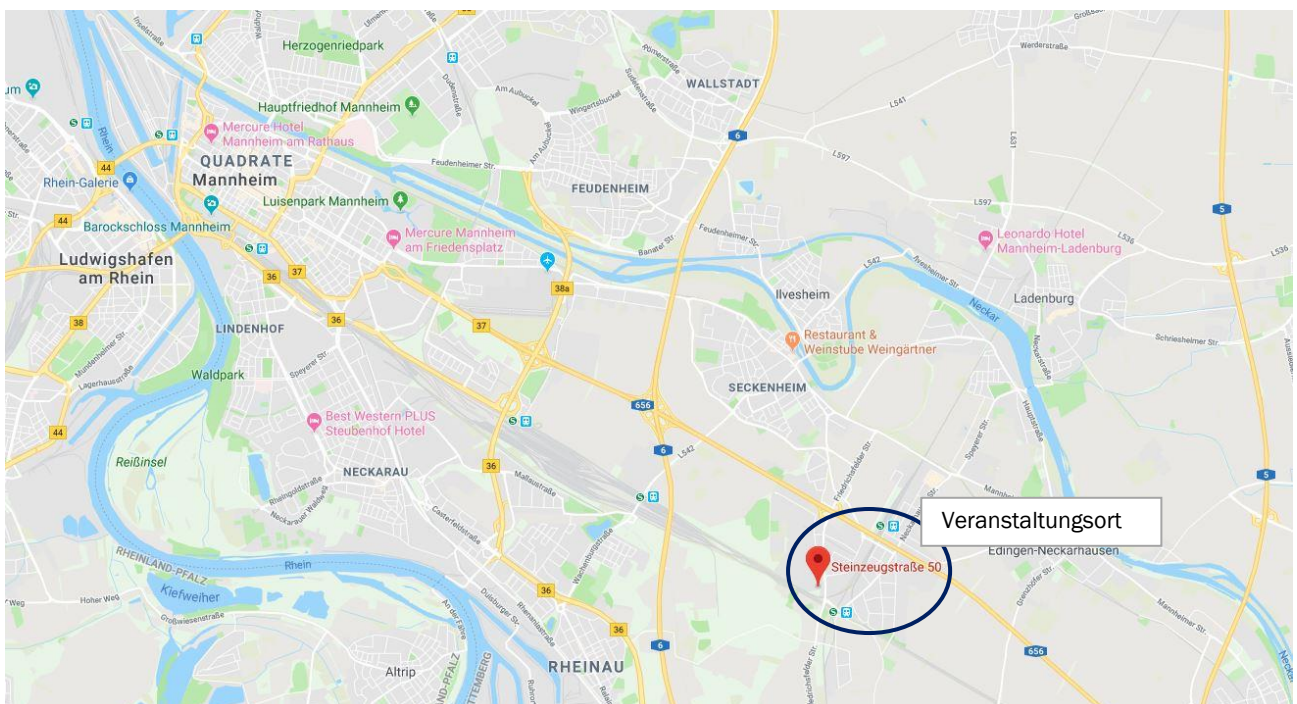

Anfahrtsplan

Schulungs- und Kongresszentrum
Friatec GmbH
Steinzeugstr. 50
68229 Mannheim

Bitte zeigen Sie an der Schranke beim Pförtner den von uns ausgehändigten Parkausweis vor.

Anreise mit öffentlichen Verkehrsmitteln vom HBF Mannheim

- S-Bahn Linie 1 : Richtung Osterburken
- S-Bahn Linie 2 : Richtung Mosbach (Baden)
- S-Bahn Linie 3 : Richtung Karlsruhe Hbf
- S-Bahn Linie 4 : Richtung Bruchsal

Steigen Sie bitte an der Haltestelle Friedrichsfeld-Süd aus. Die Fahrt dauert ca. 20 Minuten. Von dort aus sind es noch ca. 10 Minuten zu Fuß (1 km).

Hotelliste

Hotel Weingärtner
 Kehler Str. 4
 68239 Mannheim
 Tel.: 0621 / 483750
 EZ: ab 149,00 € exkl. F
 www.hotelweingaertner.de
 Entfernung: 3,7 km

B&B Hotel Mannheim
 Will-Sohl-Straße 7
 68163 Mannheim
 Tel.: 0621 / 717960
 www.hotelbb.de
 Entfernung: 6,4 km

Hotel & Restaurant Grenzhof
 Grenzhof 9
 69123 Heidelberg
 Tel.: 06202 / 9430
 EZ: 98,00 € inkl. F
 www.grenzhof.de
 Entfernung: 4,6 km
 Stichwort Abrufkontingent: „Technische Akademie Hannover“

Leonardo Hotel Mannheim-Ladenburg
 Benzstraße 21
 68526 Ladenburg
 Tel.: 06203 / 9390
 EZ: 100,00 € inkl. F
 www.leonardo-hotels.de
 Entfernung: 7,7 km