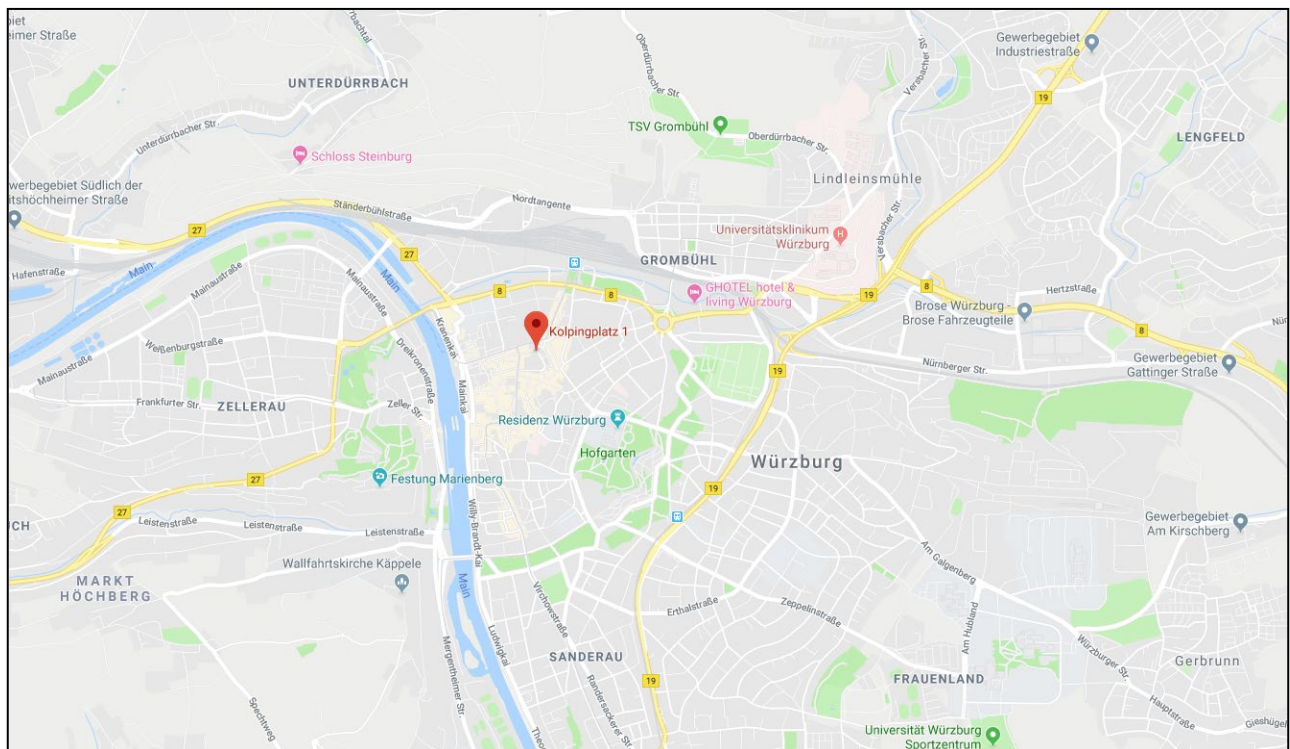

Kanalnetz- und Schmutzfrachtberechnung

22. – 24. September 2020 in Würzburg

Anfahrtsplan

Veranstaltungsort: **Kolping-Akademie**
Kolpingplatz 1
97070 Würzburg

Tagungstelefon: 0511 / 394 33 30

Umgebungskarte

Kanalnetz- und Schmutzfrachtberechnung

22. – 24. September 2020 in Würzburg

Anfahrtsbeschreibung öffentlichen Verkehrsmitteln

Die Kolping-Akademie ist ca. 10 Geh-Minuten vom Hauptbahnhof Würzburg entfernt.

Vom Hauptbahnhof Würzburg folgen Sie der Kaiserstraße bis zum Barbarossaplatz. Überqueren Sie diesen Platz und gehen Sie in die Oberthürstraße, welche als kleine Nebenstraße neben dem Hotel Würzburger Hof beginnt. Folgen Sie dieser, bis Sie rechterhand den Kolpingplatz sehen. Das Gebäude des Kolping-Centers Mainfranken ist etwas unterhalb mit der Hausnummer 1 gelegen.

Parkmöglichkeiten:

Direkt am Veranstaltungsort stehen nur wenige Parkplätze zur Verfügung. Bitte weichen Sie auf die hier angegebenen Parkplätze / Parkhäuser aus.

Entfernung zur Kolping-Akademie:

Juliusgarage: 350 m