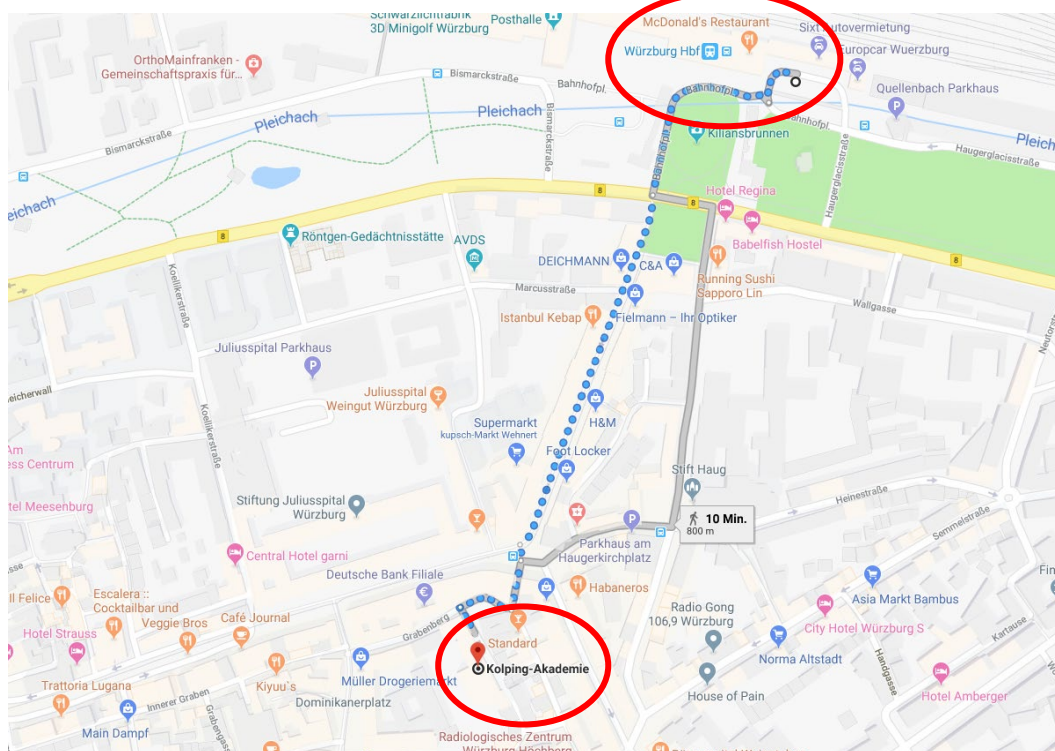

Kanalnetz- und Schmutzfrachtberechnung

22. – 24. September 2020 in Würzburg

Anfahrtsplan

Veranstaltungsort: **Kolping-Akademie**
Kolpingplatz 1
97070 Würzburg

Tagungstelefon: 0511 / 394 33 30

Umgebungskarte

Kanalnetz- und Schmutzfrachtberechnung

22. – 24. September 2020 in Würzburg

Anfahrtsbeschreibung öffentlichen Verkehrsmitteln

Die Kolping-Akademie ist ca. 10 Geh-Minuten vom Hauptbahnhof Würzburg entfernt.

Vom Hauptbahnhof Würzburg folgen Sie der Kaiserstraße bis zum Barbarossaplatz. Überqueren Sie diesen Platz und gehen Sie in die Oberthürstraße, welche als kleine Nebenstraße neben dem Hotel Würzburger Hof beginnt. Folgen Sie dieser, bis Sie rechterhand den Kolpingplatz sehen. Das Gebäude des Kolping-Centers Mainfranken ist etwas unterhalb mit der Hausnummer 1 gelegen.

Parkmöglichkeiten:

Direkt am Veranstaltungsort stehen nur wenige Parkplätze zur Verfügung. Bitte weichen Sie auf die hier angegebenen Parkplätze / Parkhäuser aus.

Entfernung zur Kolping-Akademie:

Juliusgarage: 350 m