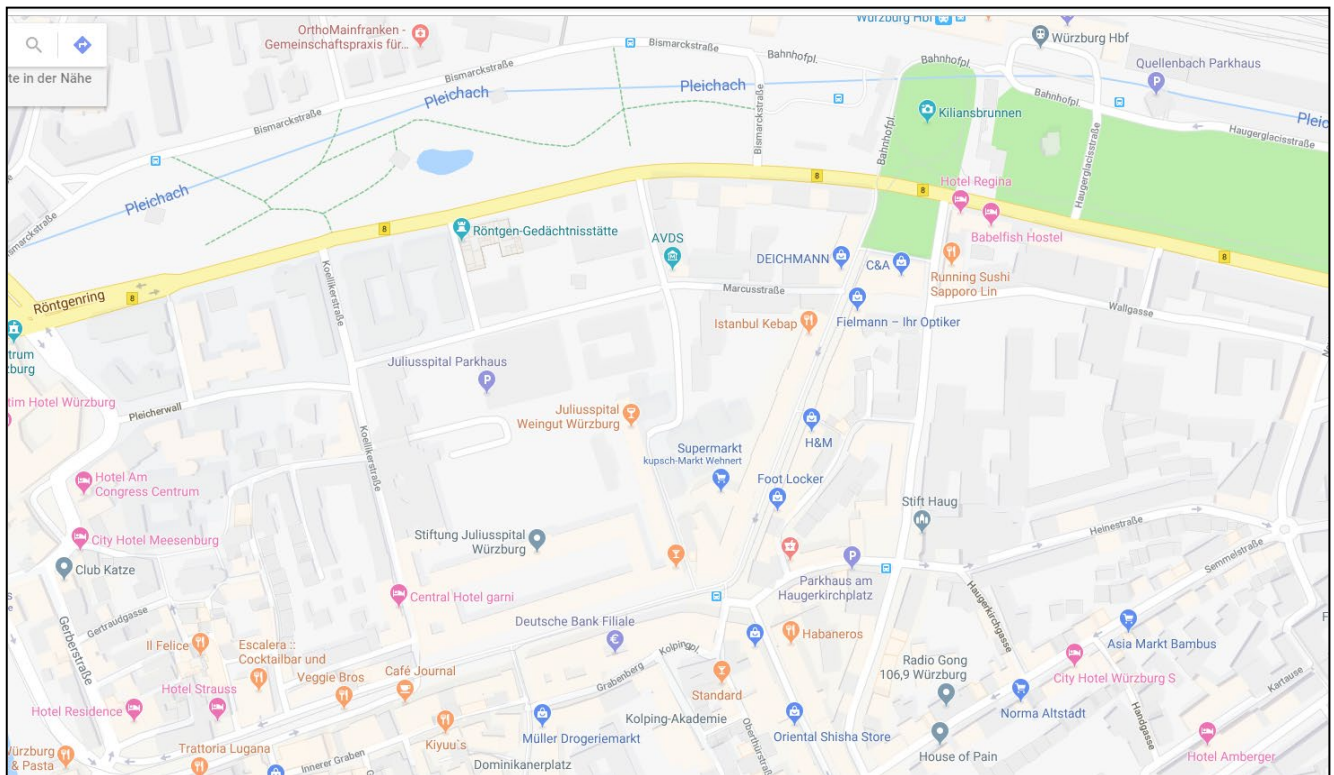

Kanalnetz- und Schmutzfrachtberechnung

22. – 24. September 2020 in Würzburg

Anfahrtsplan

Veranstaltungsort: **Kolping-Akademie**
Kolpingplatz 1
97070 Würzburg

Tagungstelefon: 0511 / 394 33 30

Umgebungskarte

Kanalnetz- und Schmutzfrachtberechnung

22. – 24. September 2020 in Würzburg

Anfahrtsbeschreibung öffentlichen Verkehrsmitteln

Die Kolping-Akademie ist ca. 10 Geh-Minuten vom Hauptbahnhof Würzburg entfernt.

Vom Hauptbahnhof Würzburg folgen Sie der Kaiserstraße bis zum Barbarossaplatz. Überqueren Sie diesen Platz und gehen Sie in die Oberthürstraße, welche als kleine Nebenstraße neben dem Hotel Würzburger Hof beginnt. Folgen Sie dieser, bis Sie rechterhand den Kolpingplatz sehen. Das Gebäude des Kolping-Centers Mainfranken ist etwas unterhalb mit der Hausnummer 1 gelegen.

Parkmöglichkeiten:

Direkt am Veranstaltungsort stehen nur wenige Parkplätze zur Verfügung. Bitte weichen Sie auf die hier angegebenen Parkplätze / Parkhäuser aus.

Entfernung zur Kolping-Akademie:

Juliusgarage: 350 m