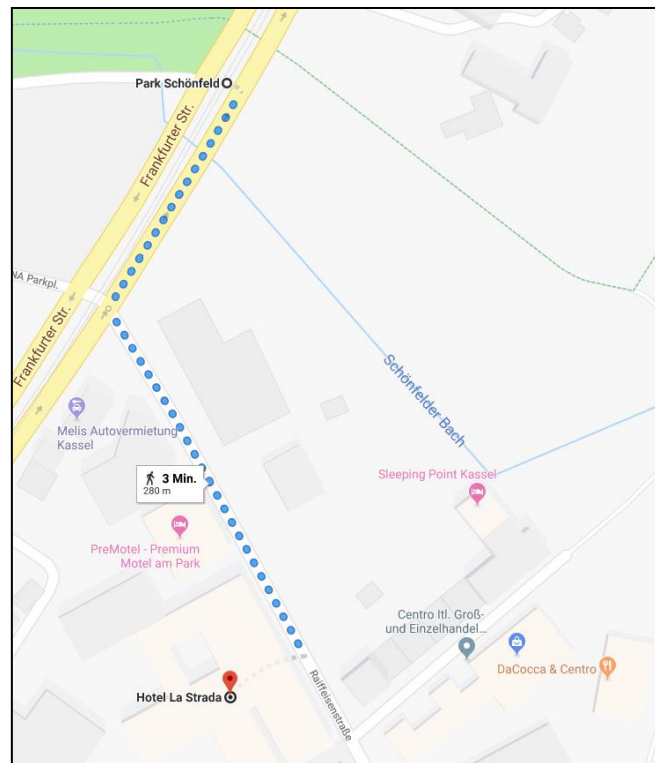

### ab Bahnhof Wilhelmshöhe:

- Straßenbahn Linien 1, 2, 3 oder 4 Richtung Innenstadt
- Aussteigen Haltestelle "Rathaus"
- Umsteigen in die Straßenbahn Linie 5 Richtung Baunatal, Linie 6 Richtung Brückenhof oder Linie 9 Richtung Mattenberg
- Aussteigen Haltestelle "Park Schönfeld"

Detailansicht		19.03.19 Kassel Bahnhof Wilhelmshöhe		Gleis E
08:02	ab			
	Tram 1 Richtung Vellmar	verkehrt alle 6 - 9 Minuten.		
08:12	an	Umstieg	Kassel Rathaus	
08:14	ab			
	Tram 6 Richtung Brückenhof	verkehrt alle 6 - 9 Minuten.		
08:21	an	Umstieg	Kassel Park Schönfeld	
08:21	ab			
	Fußweg 5 Min., ca. 283 m			
08:26	an	Grand Hotel Moderne La Strada, Kassel		

Detailansicht		19.03.19 Kassel Bahnhof Wilhelmshöhe		Gleis E
08:08	ab			
	Tram 3 Richtung Ihringshäuser Straße	verkehrt alle 6 - 9 Minuten.		
08:18	an	Umstieg	Kassel Rathaus	
08:23	ab			
	Tram 5 Richtung Baunatal	verkehrt alle 6 - 9 Minuten.		
08:30	an	Umstieg	Kassel Park Schönfeld	
08:30	ab			
	Fußweg 5 Min., ca. 283 m			
08:35	an	Grand Hotel Moderne La Strada, Kassel		

## Fußweg von der Haltestelle „Park Schönfeld“ zum Hotel La Strada