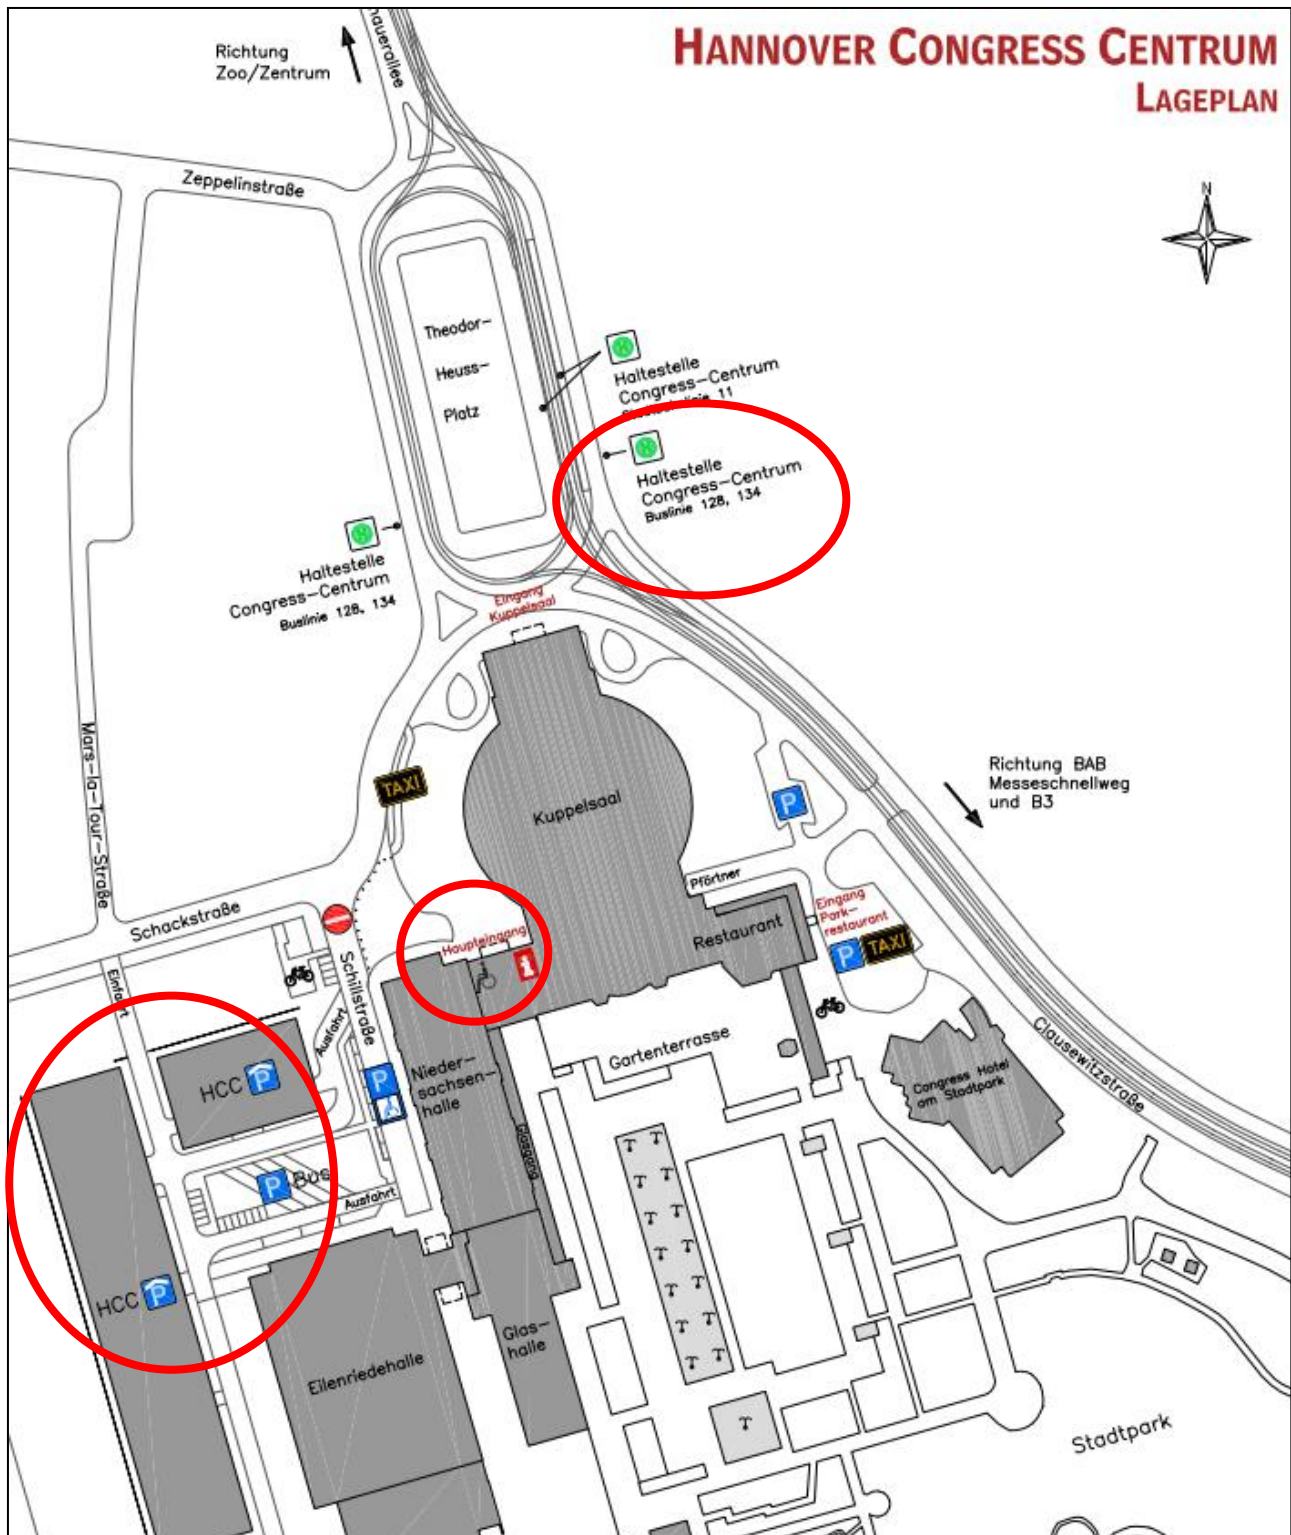

Anfahrtsplan

Veranstaltungsort: **Hannover Congress Centrum**
 Theodor-Heuss-Platz 1-3
 30175 Hannover

Anfahrt mit öffentlichen Verkehrsmitteln

Haltestelle	Zeit	Linie	Richtung
ab Hannover Hauptbahnhof	08:10	Bus 128	Peiner Straße
an Hannover Congress Centrum	08:18		

Sie finden das Parkhaus am HCC an der Westseite des Gebäudekomplexes. Die Zufahrt erfolgt über die **Schackstraße**. In Ihr Navigationsgerät geben Sie bitte die Adresse des Hannover Congress Centrum ein (**Theodor-Heuss-Platz 1-3, 30175 Hannover**) und folgen dann der Beschilderung.

Hotels in der Nähe des Veranstaltungsortes

Congress Hotel am Stadtpark (4*)

Clausewitzstr. 6
30175 Hannover
Tel.: 0511 / 2805-0
E-Mail: info@congress-hotel-hannover.de
Entfernung zum Veranstaltungsort: 280 m
Entfernung zum Bahnhof: 3,1 km
www.congress-hotel-hannover.de

Suite Novotel Hannover City (3*)

Runde Straße 9
30161 Hannover
Tel.: 0511 / 374500
E-Mail: h3755@accor.com
Entfernung zum Veranstaltungsort: 3,2 km
Entfernung zum Bahnhof: 0,05 km
www.suitehotel.com

Hotel Kleefelder Hof (3*)