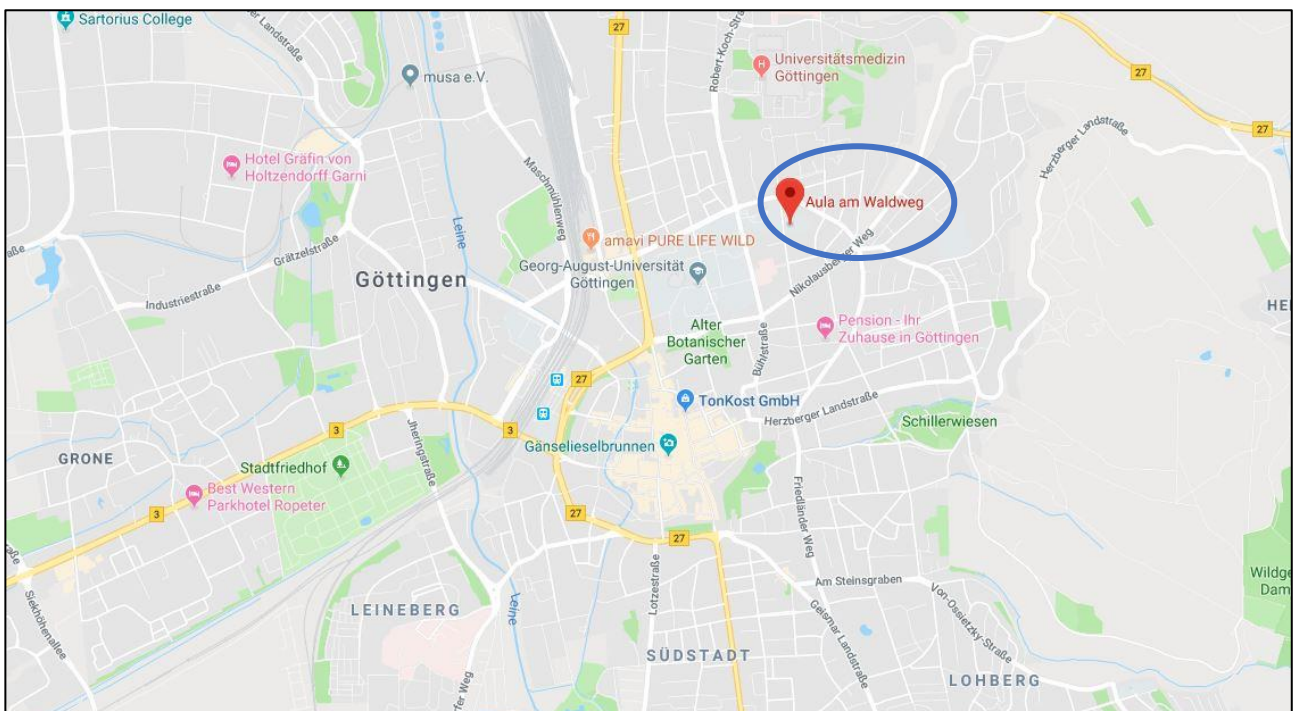

ANFAHRTSPLAN

Veranstaltungsort
Georg-August-Universität
Aula am Waldweg
Waldweg 26, 37073 Göttingen

ANFAHRTSPLAN

Wegbeschreibung mit öffentlichen Verkehrsmitteln vom ZOB (ca. 15 Minuten):

- **Bus 42** (Richtung Papenberg) - Bussteig A
Ausstieg Haltestelle: Maria-Montessori-Weg
- **Bus 41** (Richtung: Weende-Ost) - Bussteig A
Ausstieg Haltestelle: Judenstraße
weiter mit dem **Bus 80** (Richtung: Klausberg über Zentrum)
Ausstieg Haltestelle: Göttingen Waldweg

Weitere Fahrplanauskünfte erhalten Sie unter: www.goevb.de

Parkmöglichkeiten

Bitte parken Sie in dem **Parkhaus Goßlerstraße**.

Anschließend erhalten Sie von uns an der Akkreditierung ein neues Ticket, womit Sie an den Veranstaltungstagen jederzeit rein und rausfahren können. Die Parkgebühren übernimmt die TAH.

Das Parkhaus ist ca. 10 Minuten zu Fuß vom Veranstaltungsort entfernt.