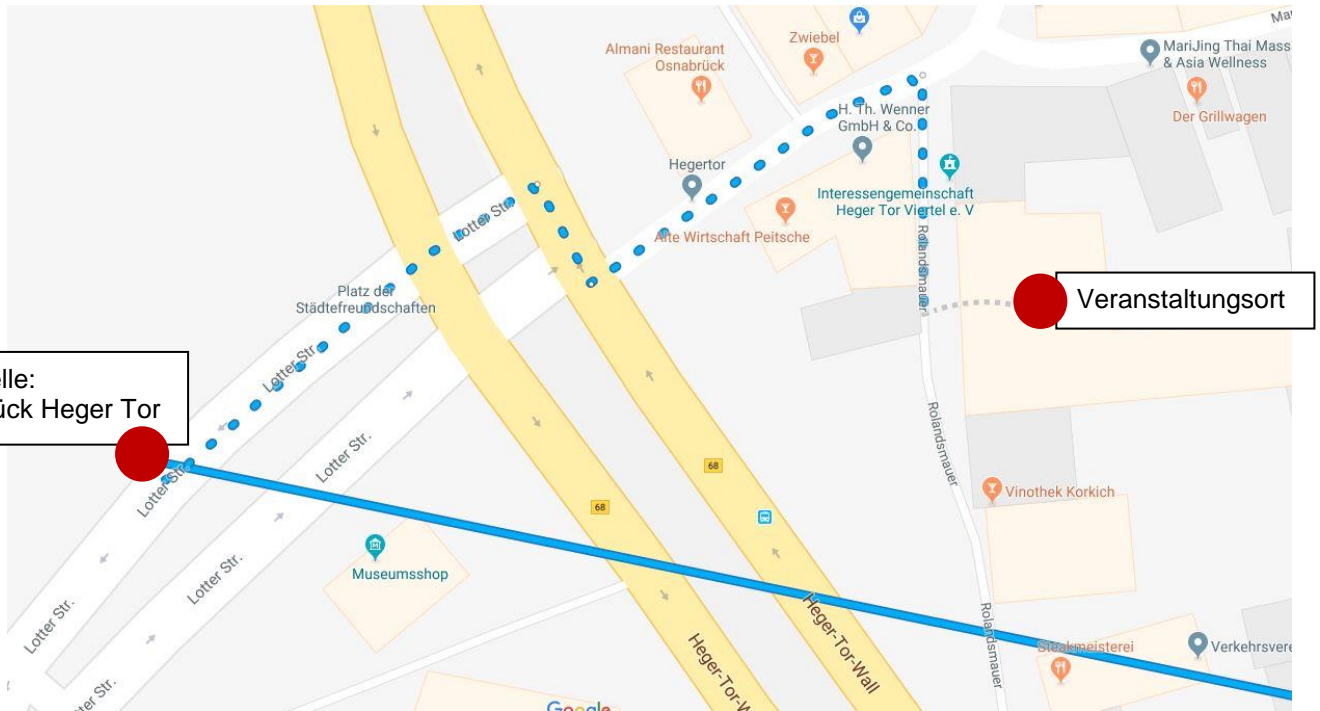

## Anfahrtsplan

#### mit dem Bus vom ZOB:

11 Eversburg-Büren

31 Lotte-Ibbenbüren

32 Atter Strothesiedlung

Haltestelle: Osnabrück Heger Tor

Haltestelle: Osnabrück Heger Tor

Haltestelle: Osnabrück Heger Tor

#### Zu Fuß vom HBF:

**Parkmöglichkeiten:**

Die Lagerhalle verfügt leider über keinerlei eigene Parkmöglichkeiten, was der zentralen Lage in der Osnabrücker Altstadt geschuldet ist.

Nikolai-Garage

Hakenstraße 5, 49074 Osnabrück  
400 m, ca. 5 min Fußweg

**Hotels am Veranstaltungsort bzw. in der Nähe:**

**Hotel Klute** Entfernung bis zum Veranstaltungsort: 8 Min. zu Fuß  
Lotter Str. 30, 49078 Osnabrück  
Tel.: 0541 409120  
EZ: ab 77,00 € inkl. Frühstück  
[www.hotel-klute.de](http://www.hotel-klute.de)