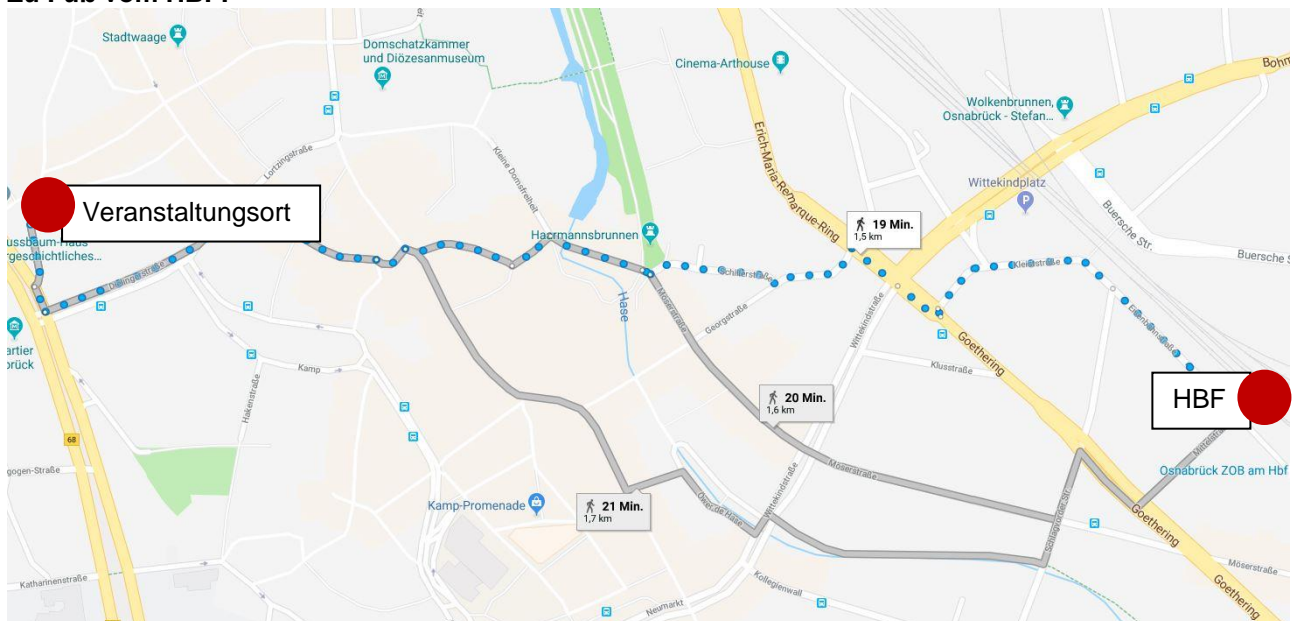

## Anfahrtsplan

#### mit dem Bus vom ZOB:

11 Eversburg-Büren

31 Lotte-Ibbenbüren

32 Atter Strothesiedlung

Haltestelle: Osnabrück Heger Tor

Haltestelle: Osnabrück Heger Tor

Haltestelle: Osnabrück Heger Tor

#### Zu Fuß vom HBF:

**Parkmöglichkeiten:**

Die Lagerhalle verfügt leider über keinerlei eigene Parkmöglichkeiten, was der zentralen Lage in der Osnabrücker Altstadt geschuldet ist.

Nikolai-Garage

Hakenstraße 5, 49074 Osnabrück  
400 m, ca. 5 min Fußweg

**Hotels am Veranstaltungsort bzw. in der Nähe:**

**Hotel Klute** Entfernung bis zum Veranstaltungsort: 8 Min. zu Fuß  
Lotter Str. 30, 49078 Osnabrück  
Tel.: 0541 409120  
EZ: ab 77,00 € inkl. Frühstück  
[www.hotel-klute.de](http://www.hotel-klute.de)