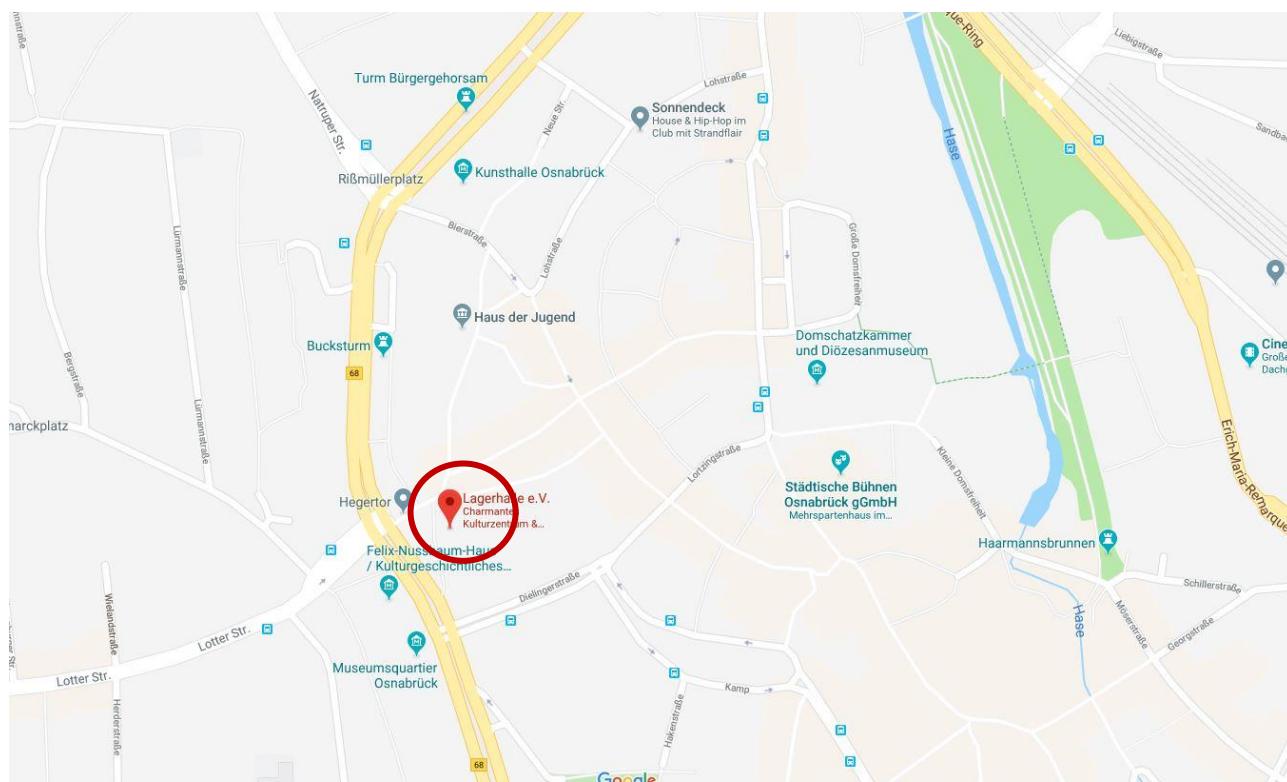

Anfahrtsplan

Veranstaltungsort:

Lagerhalle Osnabrück
Rolandsmauer 26
49074 Osnabrück

Tagungstelefon: 0511 / 39433-30