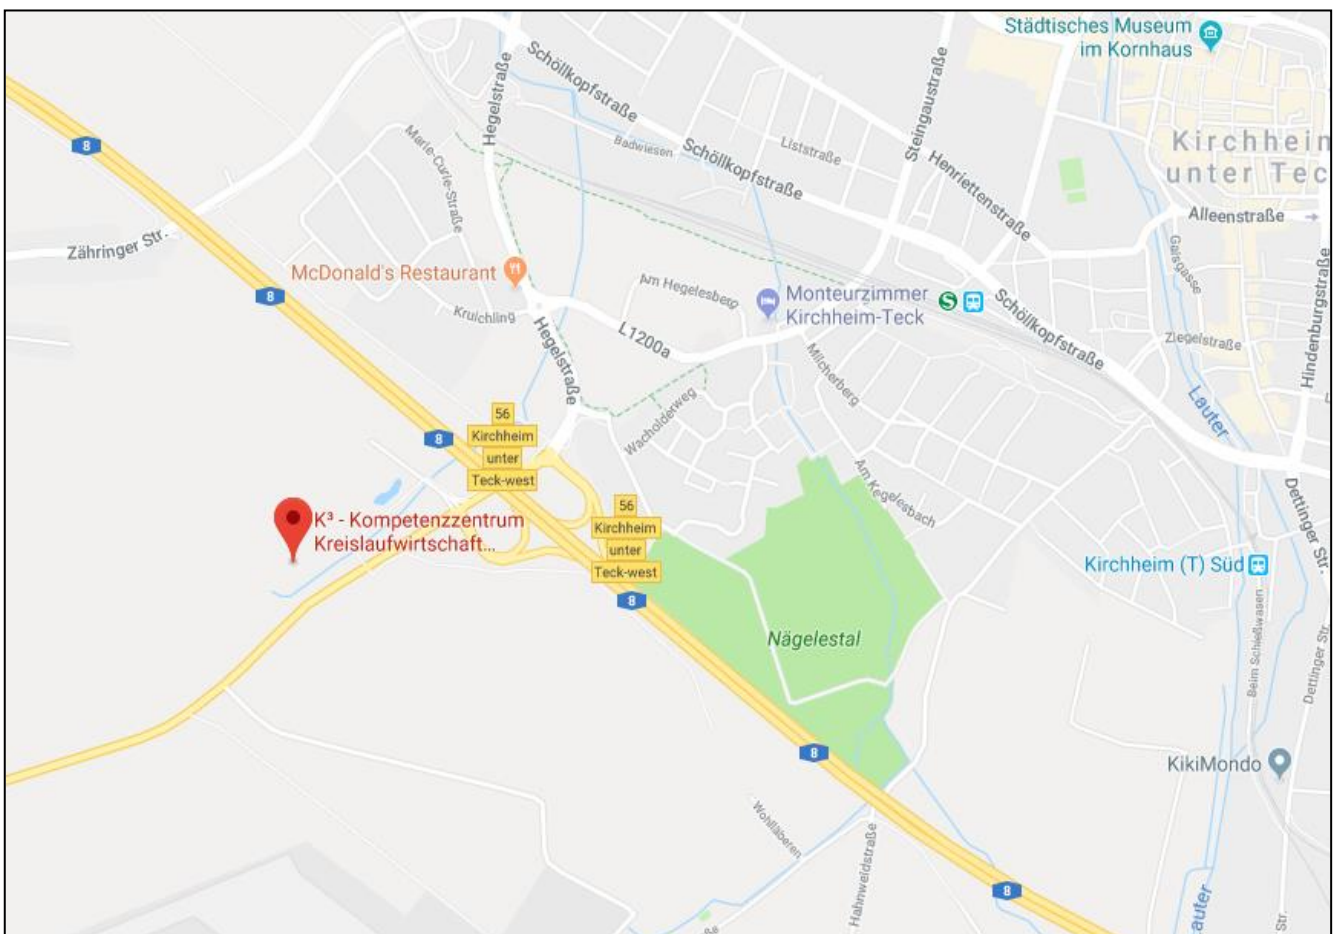

Anfahrtsplan

Veranstaltungsort:

Gelände Feess Recycling-Parks Rabailen
K³- Kompetenzzentrum Kreislaufwirtschaft
Nürtinger Str. 124
73230 Kirchheim u. Teck

Tagungstelefon TAH: 0511 / 39433-30

Anfahrt & Parkmöglichkeiten

K³ - Kompetenzzentrum Kreislaufwirtschaft Kirchheim/T. GPS-Koordinaten: 48.639838, 9.424994

Abfahrt aus Stuttgart: A8 Ausfahrt Kirchheim/T. WEST, über die Kreuzung und nach 50 Metern links abbiegen.

Abfahrt aus München: A8 Ausfahrt Kirchheim/T. WEST, an der Ausfahrt links und vor der nächsten Ampel rechts abbiegen, nach 50 Metern links abbiegen.

Zu Fuß 2 Minuten Richtung Bahnhof/ZOB.

Den Bus 166 in Richtung Nürtingen ZOB bis nach Nägelestal (2 Haltestellen) von da aus zu Fuß 12 Minuten bis zum Gelände Feess Recycling-Parks Rabailen - K³- Kompetenzzentrum Kreislaufwirtschaft.

Hotels in der Nähe des Veranstaltungsortes

Ateckhotel
Eichendorffstraße 99
73230 Kirchheim/Teck
Tel.: +49 7021/8008-0
info@ateckhotel.de
Entfernung zum Veranstaltungsort: 2,9 km
EZ ab EUR 95,- inkl. Frühstück