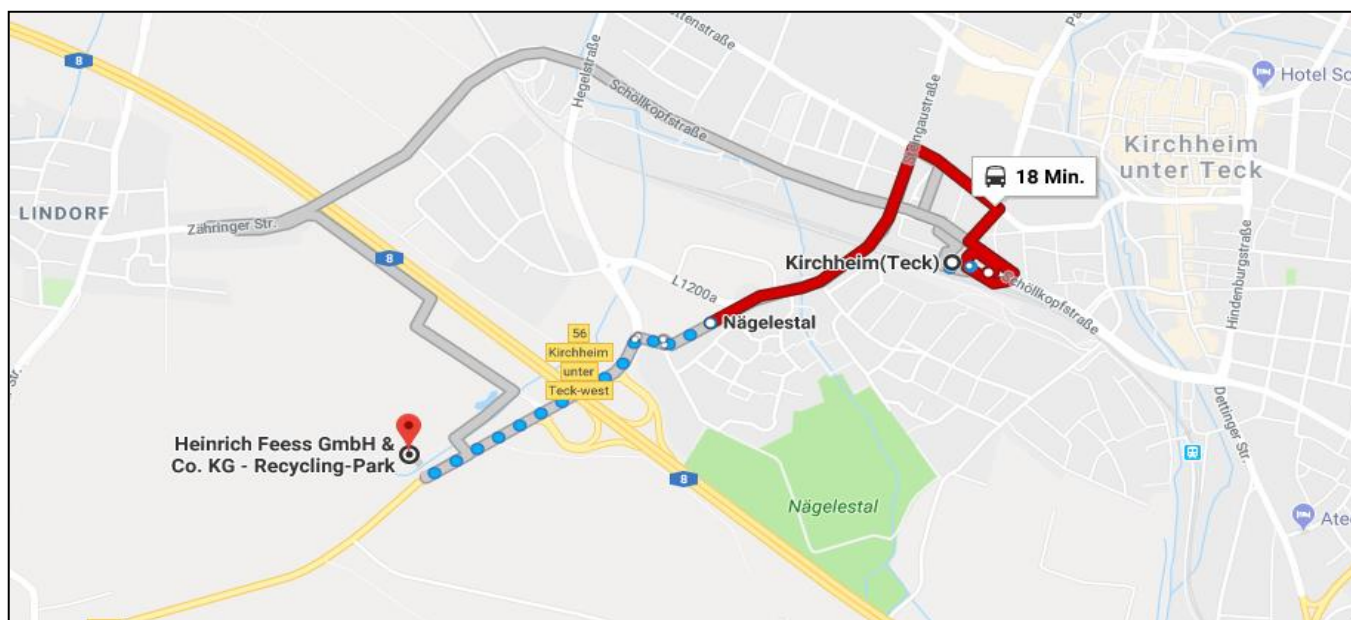

K³ - Kompetenzzentrum Kreislaufwirtschaft Kirchheim/T. GPS-Koordinaten: 48.639838, 9.424994

Abfahrt aus Stuttgart: A8 Ausfahrt Kirchheim/T. WEST, über die Kreuzung und nach 50 Metern links abbiegen.

Abfahrt aus München: A8 Ausfahrt Kirchheim/T. WEST, an der Ausfahrt links und vor der nächsten Ampel rechts abbiegen, nach 50 Metern links abbiegen.

Parkflächen stehen entlang der Halle sowie im Zufahrtsbereich zur Verfügung (gelbe Markierung):

Ihr Weg zum Gelände Feess Recycling-Parks Rabailen mit öffentlichen Verkehrsmitteln:

Über den Bahnhof Kirchheim (Teck) Eugen-Gerstenmaier Platz 1 (ca. 25 min):

Zu Fuß 2 Minuten Richtung Bahnhof/ZOB.

Den Bus 166 in Richtung Nürtingen ZOB bis nach Nägelestal (2 Haltestellen) von da aus zu Fuß 12 Minuten bis zum Gelände Feess Recycling-Parks Rabailen - K³- Kompetenzzentrum Kreislaufwirtschaft.

Hotels in der Nähe des Veranstaltungsortes

Ateckhotel
Eichendorffstraße 99
73230 Kirchheim/Teck
Tel.: +49 7021/8008-0
info@ateckhotel.de
Entfernung zum Veranstaltungsort: 2,9 km
EZ ab EUR 95,- inkl. Frühstück