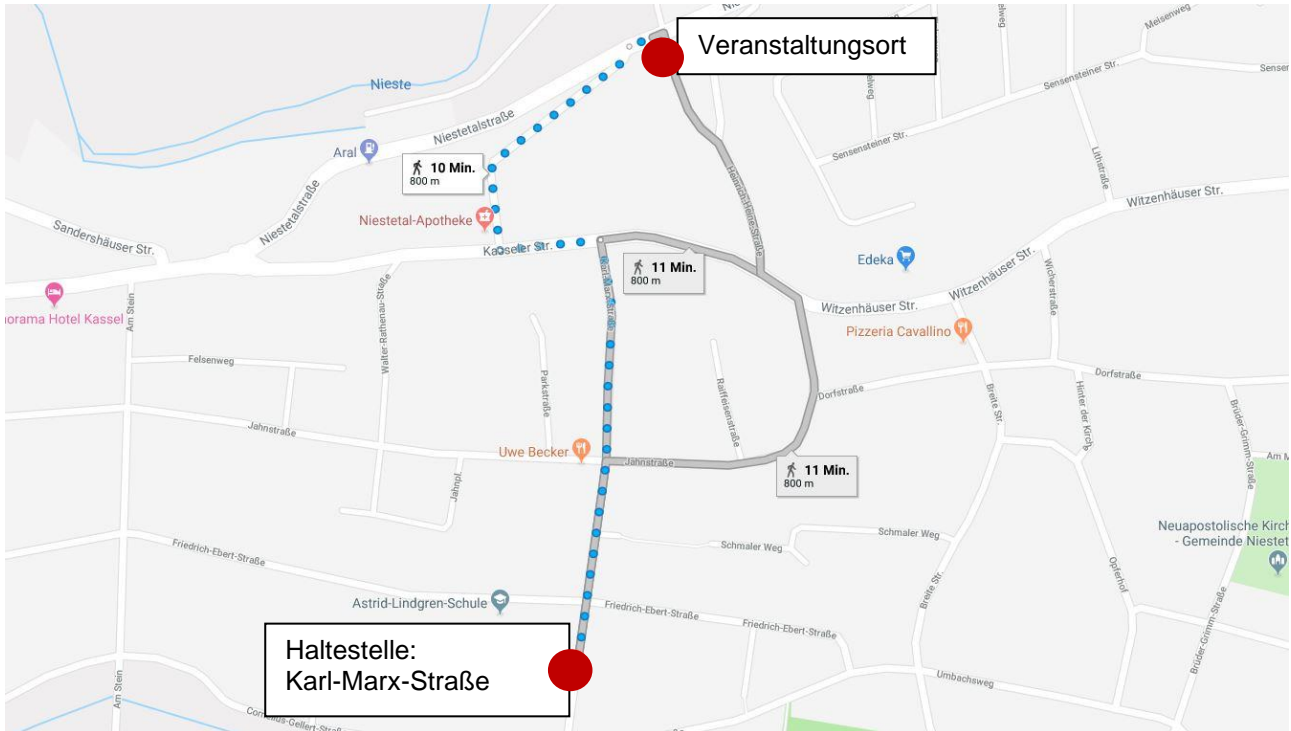

## Anfahrtsplan

### Veranstaltungsort:

**Restaurant & Landhotel "Zum Niestetal"**  
**Niestetalstraße 16**  
**34266 Niestetal**

**Ihr Weg in das Restaurant & Landhotel "Zum Niestetal" mit öffentlichen Verkehrsmitteln:**

**Vom Bahnhof Wilhelmshöhe** Fahrzeit ca. 45 Minuten  
STR 3 - Richtung: Ihringhäuser Straße // Ausstieg: Am Stern,  
Weiter mit dem Bus 32 / 31 – Richtung: Landwehrhagen bzw. Heiligenrode // Ausstieg: Karl-Marx-Straße

**Parkmöglichkeiten:**

Es stehen mehrere kostenlose Parkplätze direkt vor dem Hotel zur Verfügung.

**Hotels am Veranstaltungsort bzw. in der Nähe:**

**Zum Niestetal**

Niestetalstraße 16, 34266 Niestetal  
Tel.: 0561 / 952260  
EZ: ab 70,00 € inkl. Frühstück  
[www.landhotel-niestetal.de](http://www.landhotel-niestetal.de)