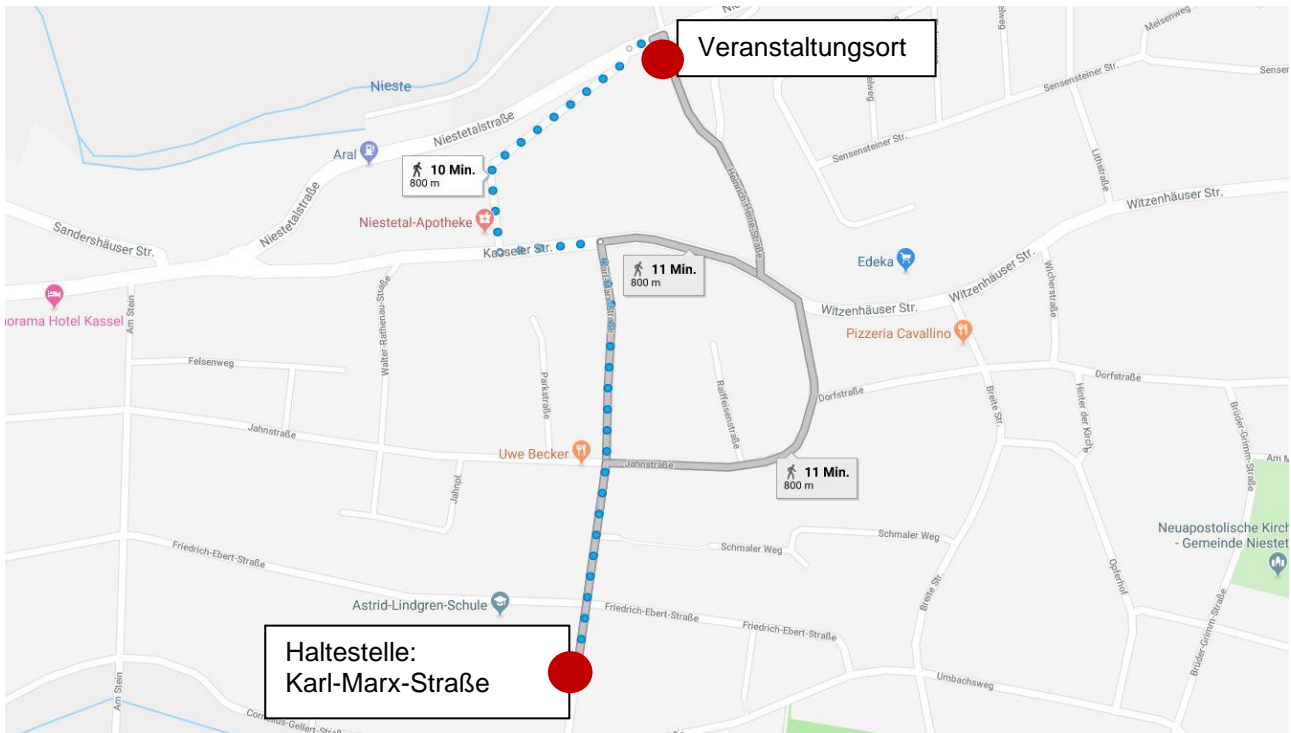

## Anfahrtsplan

### Veranstaltungsort:

**Restaurant & Landhotel "Zum Niestetal"**  
**Niestetalstraße 16**  
**34266 Niestetal**

**Ihr Weg in das Restaurant & Landhotel "Zum Niestetal" mit öffentlichen Verkehrsmitteln:**

**Vom Bahnhof Wilhelmshöhe** Fahrzeit ca. 45 Minuten

STR 3 - Richtung: Ihringhäuser Straße // Ausstieg: Am Stern,

Weiter mit dem Bus 32 / 31 – Richtung: Landwehrhagen bzw. Heiligenrode // Ausstieg: Karl-Marx-Straße

EZ: ab 70,00 € inkl. Frühstück

[www.landhotel-niestetal.de](http://www.landhotel-niestetal.de)

**Panorama Hotel Kassel** Entfernung bis zum Veranstaltungsort: 8 Min. zu Fuß

Kasseler Str. 69, 34266 Niestetal