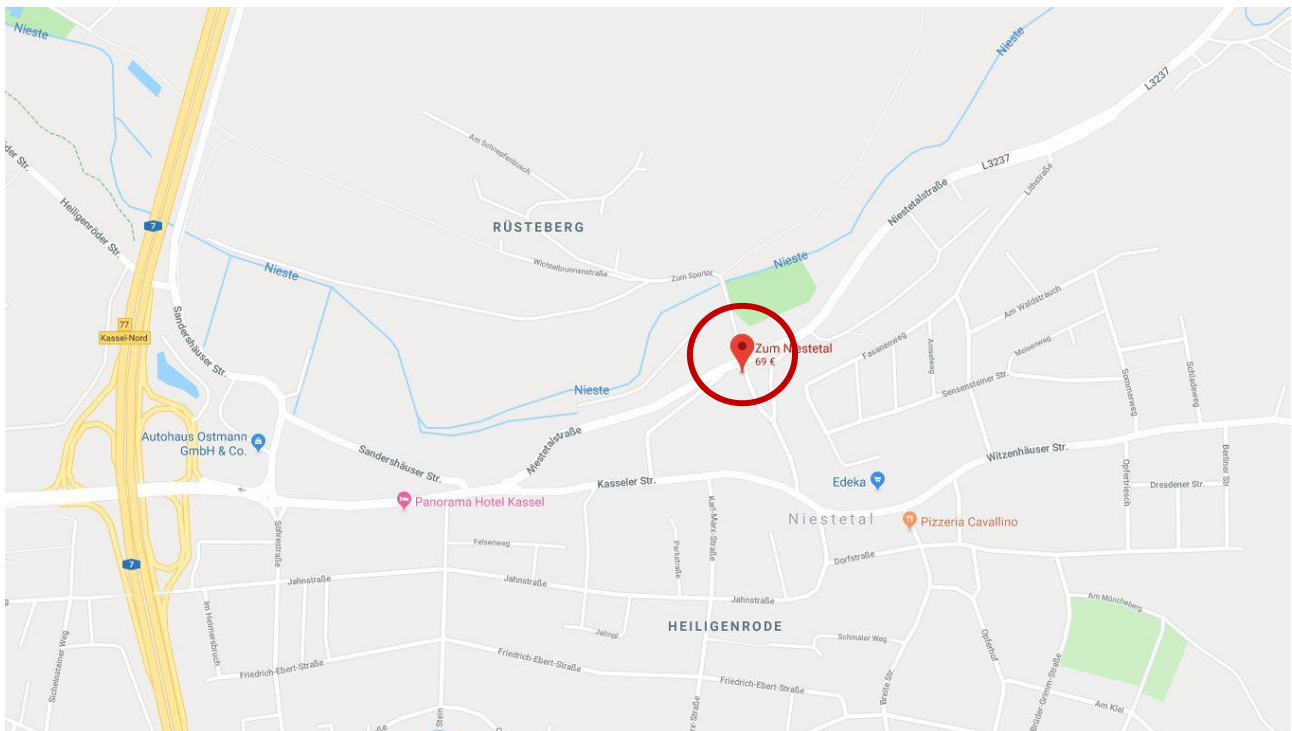

## Anfahrtsplan

### Veranstaltungsort:

**Restaurant & Landhotel "Zum Niestetal"**  
**Niestetalstraße 16**  
**34266 Niestetal**

**Ihr Weg in das Restaurant & Landhotel "Zum Niestetal" mit öffentlichen Verkehrsmitteln:**

**Vom Bahnhof Wilhelmshöhe** Fahrzeit ca. 45 Minuten

STR 3 - Richtung: Ihringhäuser Straße // Ausstieg: Am Stern,

Weiter mit dem Bus 32 / 31 – Richtung: Landwehrhagen bzw. Heiligenrode // Ausstieg: Karl-Marx-Straße

**Parkmöglichkeiten:**

Es stehen mehrere kostenlose Parkplätze direkt vor dem Hotel zur Verfügung.

**Hotels am Veranstaltungsort bzw. in der Nähe:**

**Zum Niestetal**

Niestetalstraße 16, 34266 Niestetal

Tel.: 0561 / 952260