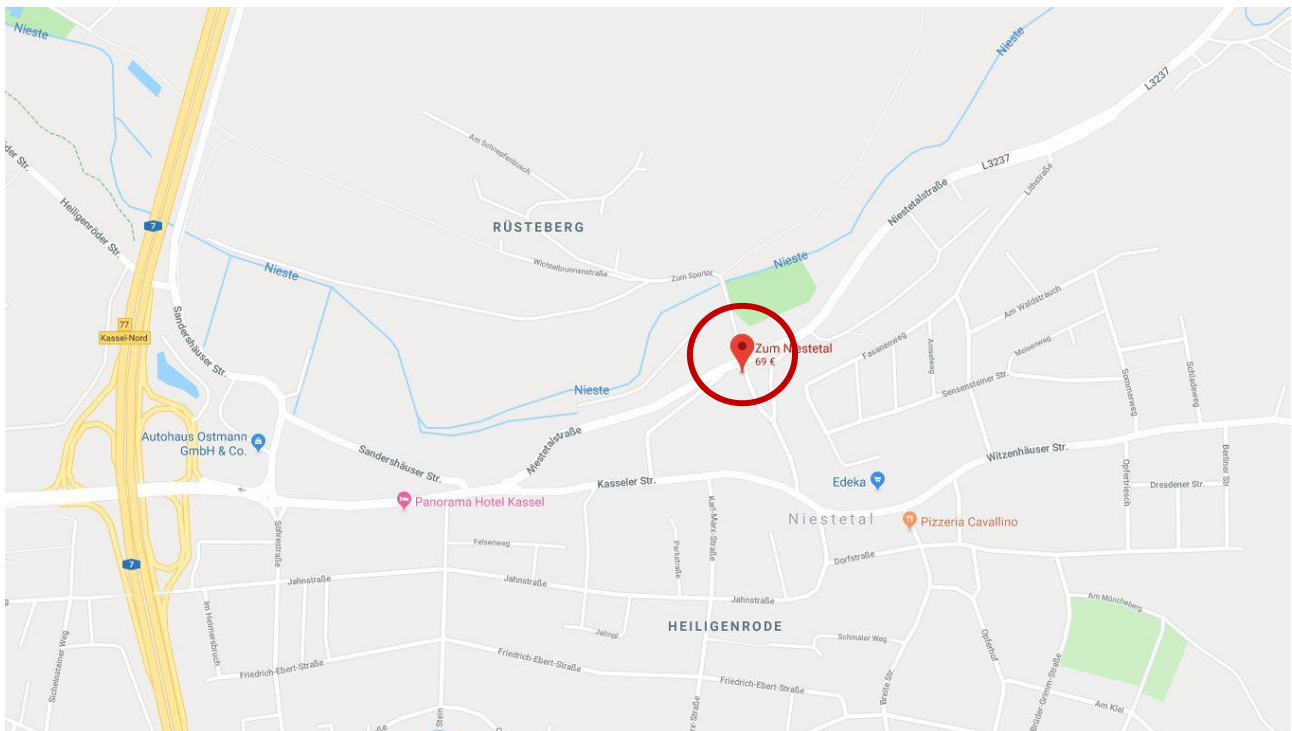

## Anfahrtsplan

### Veranstaltungsort:

**Restaurant & Landhotel "Zum Niestetal"**  
**Niestetalstraße 16**  
**34266 Niestetal**

**Ihr Weg in das Restaurant & Landhotel "Zum Niestetal" mit öffentlichen Verkehrsmitteln:**

**Vom Bahnhof Wilhelmshöhe** Fahrzeit ca. 45 Minuten  
STR 3 - Richtung: Ihringhäuser Straße // Ausstieg: Am Stern,  
Weiter mit dem Bus 32 / 31 – Richtung: Landwehrhagen bzw. Heiligenrode // Ausstieg: Karl-Marx-Straße

**Parkmöglichkeiten:**

Es stehen mehrere kostenlose Parkplätze direkt vor dem Hotel zur Verfügung.

**Hotels am Veranstaltungsort bzw. in der Nähe:**

**Zum Niestetal**

Niestetalstraße 16, 34266 Niestetal  
Tel.: 0561 / 952260  
EZ: ab 70,00 € inkl. Frühstück  
[www.landhotel-niestetal.de](http://www.landhotel-niestetal.de)