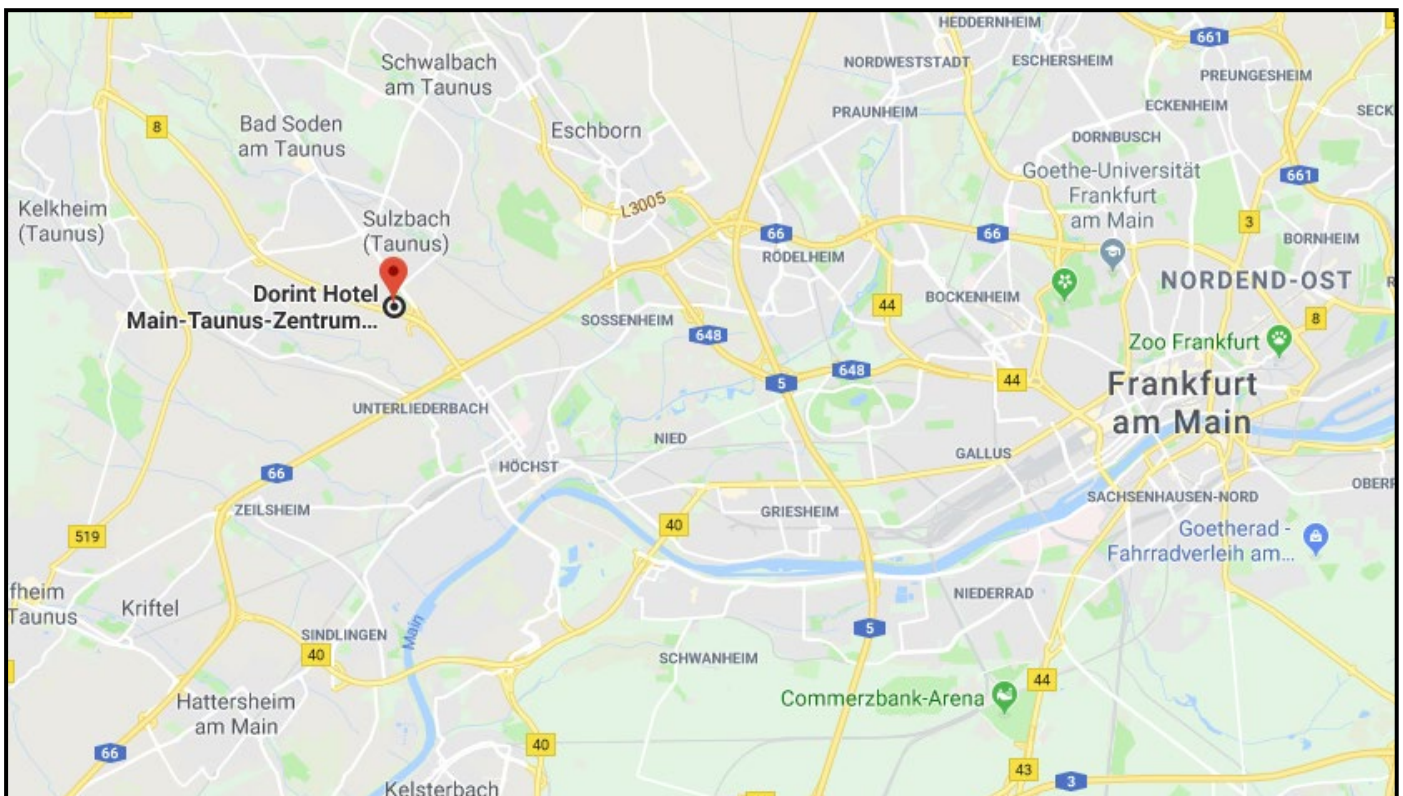

Anfahrtsplan

Veranstaltungsort: **Dorint Main-Taunus-Zentrum Frankfurt/Sulzbach**
Am Main Taunus Zentrum 1
65843 Frankfurt/Sulzbach (Taunus)

Tagungstelefon: 0511 / 39433-30

Anreise mit dem Auto

Bei Navigationssystemen kann alternativ die "Koenigsteiner Strasse" eingegeben werden, sie verläuft parallel zum Hotel.

Von Westen: Am Wiesbadener Kreuz zur A 66 in Richtung Frankfurt, weiter bis zur Ausfahrt „Bad Soden/ Main-Taunus-Zentrum“, an der Ausfahrt links in Richtung Bad Soden, Abfahrt „Sulzbach“, dann an der Ampel links abbiegen

Von Norden: Am Nordwestkreuz über die A 66 in Richtung Wiesbaden/ Mainz bis zur Ausfahrt „Bad Soden/ Main-Taunus-Zentrum“, B 8 Richtung Bad Soden, Abfahrt „Sulzbach“, dann an der Ampel links abbiegen

Von Süden: Am Westkreuz über die A 648 in Richtung Mainz/ Wiesbaden, A 66 bis zur Ausfahrt „Bad Soden/ Main-Taunus-Zentrum“ B 8 Richtung Bad Soden, Abfahrt „Sulzbach“, dann an der Ampel links abbiegen

Von Osten: Am Frankfurter Kreuz über die A 5 in Richtung Frankfurt/Kassel bis zum Westkreuz A 648, weiter in Richtung Wiesbaden/ Mainz A 66 bis zur Ausfahrt „Bad Soden/ Main-Taunus-Zentrum“, B 8 Richtung Bad Soden, Abfahrt „Sulzbach“, dann an der Ampel links abbiegen