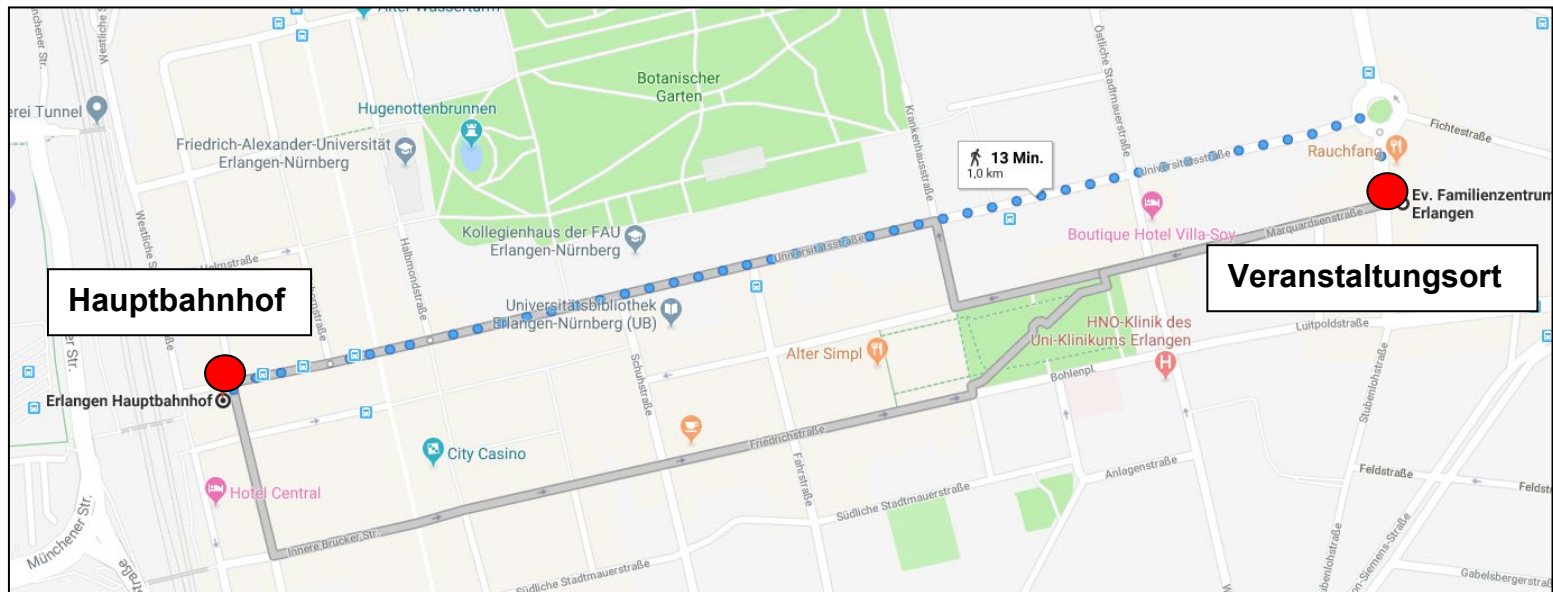

Anfahrtsplan

Veranstaltungsort: Tagungszentrum EV. Familienzentrum
Bismarckstraße 19
91054 Erlangen

Tagungstelefon: 0511 / 39433-30

Parken

Bitte nutzen Sie die öffentlichen Parkplätze rund um das Familienzentrum.
In der Nähe befinden sich folgende Parkhäuser:

- Parkhaus Uni-Kliniken, der Großparkplatz Schwabachanlage 14 (Zufahrt über Palmsanlage)
 - 13 Minuten Fußweg / pro Tag maximal: 10,00 Euro
- Parkplatzstraße/Parkhaus APCOA, Henkestraße 7
 - 12 Minuten Fußweg / pro Tag maximal 20,00 Euro

Anreise mit öffentlichen Verkehrsmitteln

Von dem Bahnhof Erlangen können Sie in 13 Minuten Fußweg das Tagungszentrum erreichen.

Mit der Buslinien 293 (Richtung Bruck Bahnhof) bis Haltestelle: Erlangen, Lorlebergplatz fahren Sie 4 Minuten.

Hotelliste

Hotels in der Nähe des Veranstaltungsortes:

zeitwohnhaus

Luitpoldstrasse 10
91054 Erlangen
+49 (0) 9131 / 5303940
info@zeitwohnhaus.de
www.zeitwohnhaus.de

Hotel Mirabell

Henkestraße 64
91052 Erlangen
Telefon +49 9131 9777 676
info[at]mirabell-hotel.de
http://mirabell-hotel.de