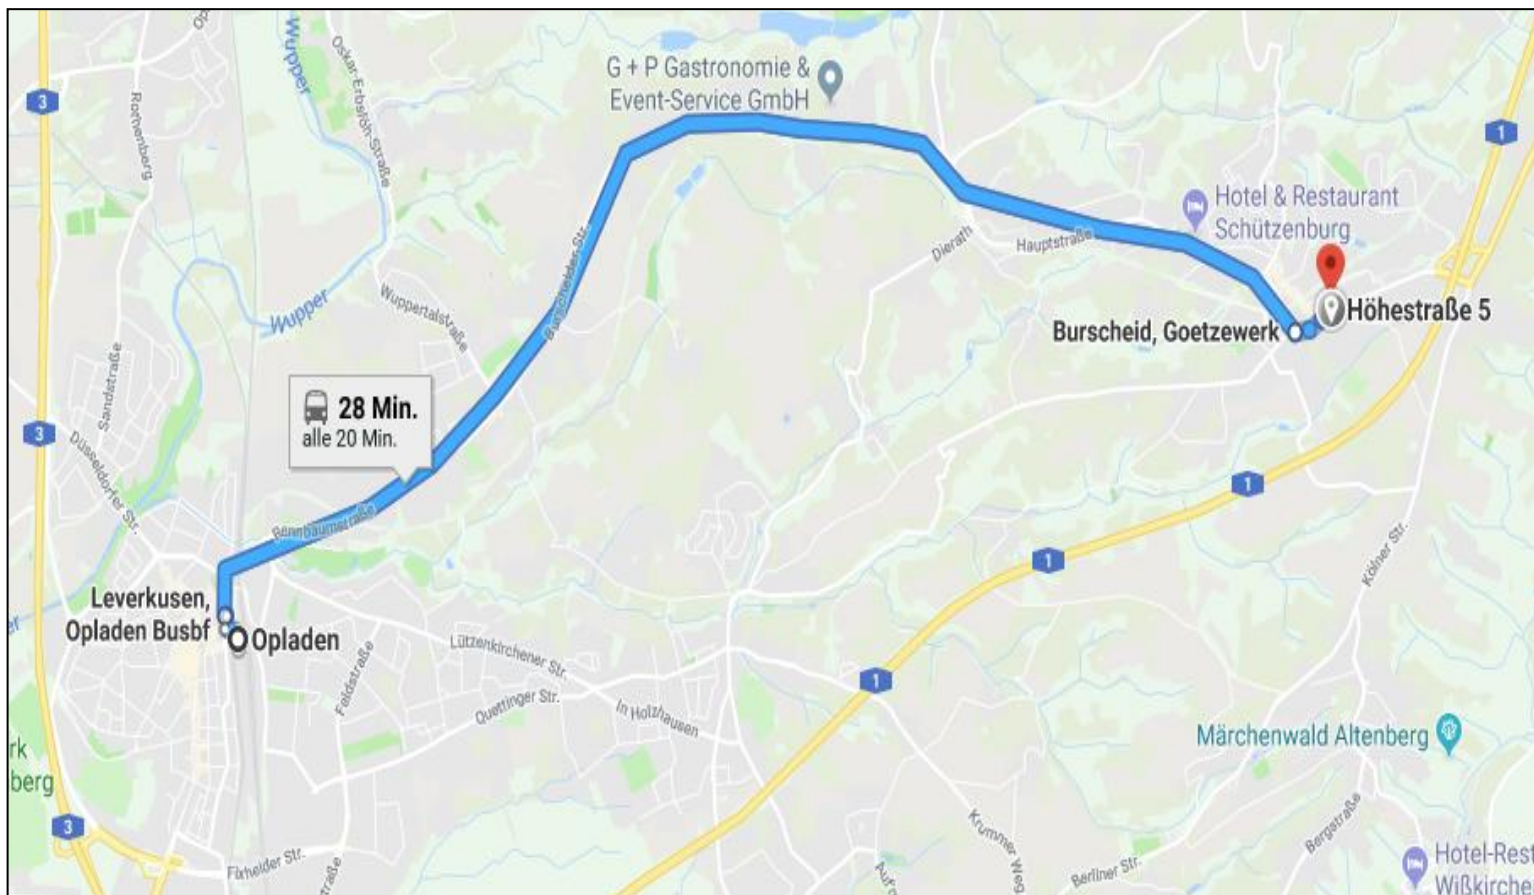

Anfahrtsplan

Veranstaltungsort:

Haus der Kunst
Höhe Str. 5
51399 Burscheid

Tagungstelefon TAH: 0511 / 39433-30

Ihr Weg zum Haus der Kunst mit öffentlichen Verkehrsmittel

Über den Bahnhof Opladen (ca. 28 Minuten):

5 Minuten Fußweg bis zum Leverkusen Opladen Busbahnhof.
Mit der Buslinie 239 oder 240 Richtung Burscheid, Hilgen Raiffeisenplatz (16 Haltestellen)
bis zur Haltestelle Burscheid, Goetzewerk.
Ab da sind es ca. 3 Minuten Fußweg bis zum Haus der Kunst.

Parken

Das Haus der Kunst verfügt über ca. 20 kostenfreie Parkplätze.
Zudem befinden sich weitere Stellplätze in der Umgebung (z.B. in der Nähe der katholischen Kirche).

Hotels in der Nähe des Veranstaltungsortes:

Hotel Restaurant Heyder

Kölnener Str. 94
51399 Burscheid
Tel.: 02174 731360
hotel-heyder.de
Entfernung bis zur Veranstaltung: 3,7km
EZ ab EUR 85,- inkl. Frühstück

Tagungshotel Maria in der Aue

In der Aue 1
42929 Wermelskirchen
empfang@tagungen-aue.de
Tel.: 021935050
Entfernung bis zur Veranstaltung 5,9km
EZ ab EUR 75,- inkl. Frühstück