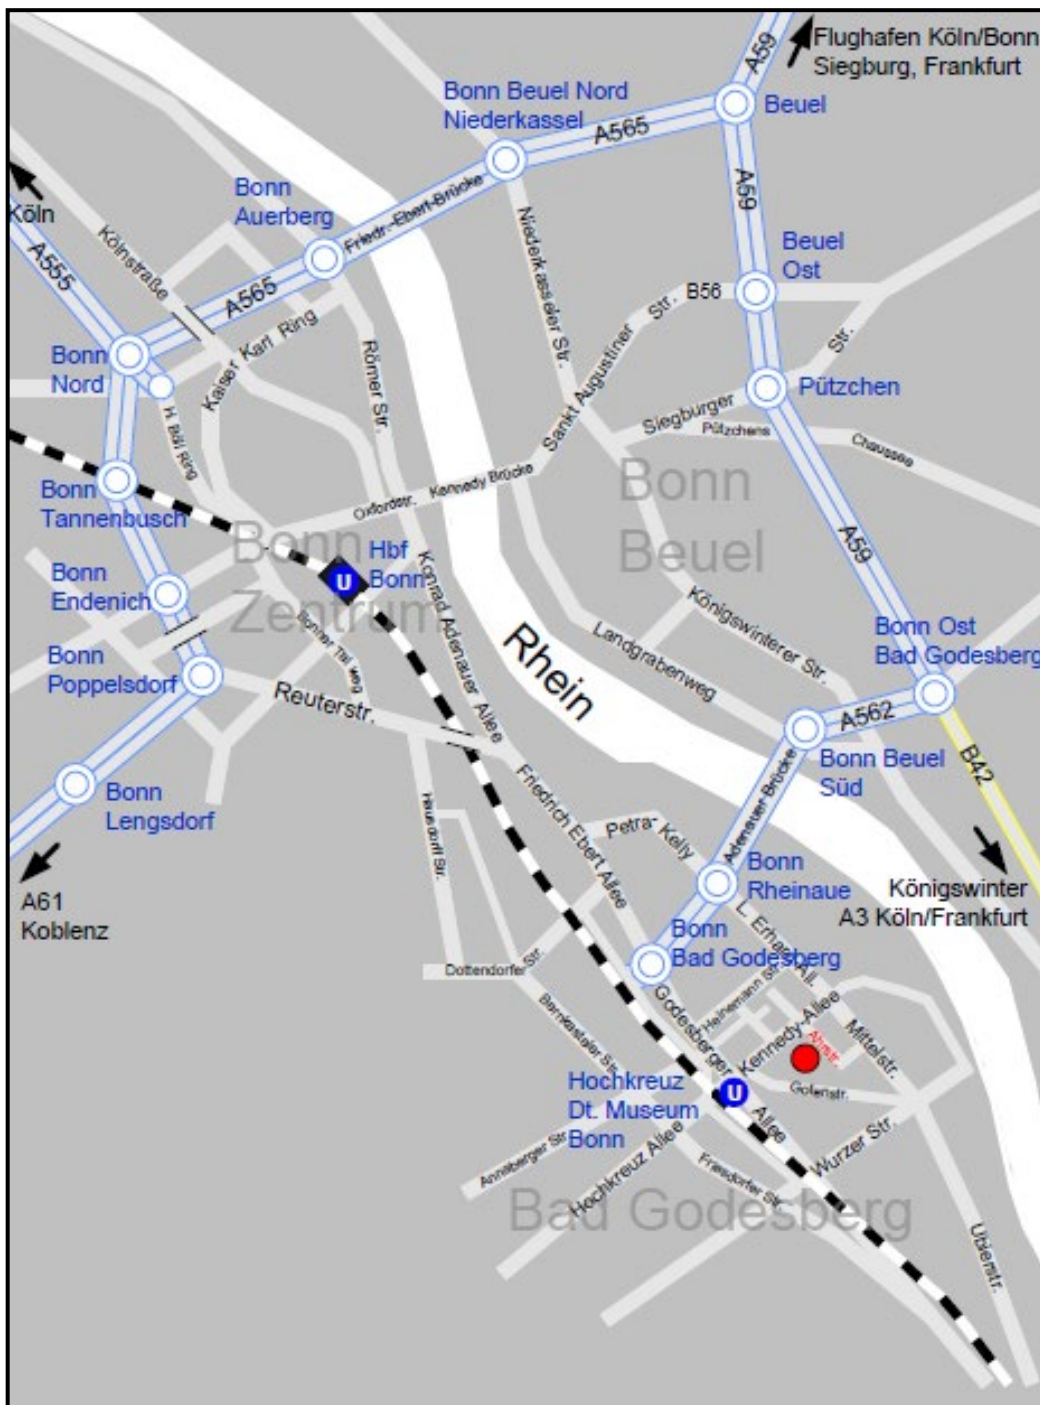

Anfahrtsplan

Veranstaltungsort: Wissenschaftszentrum Bonn
Ahrstr. 45
53175 Bonn

Tagungstelefon: 0511 / 39433-30

Parken

Das Wissenschaftszentrum verfügt vor dem Haus über einen Parkplatz mit 28 Stellplätzen.

Weitere 20 Stellplätze sind in der Tiefgarage für 12,00€ / Tag vorhanden.

Zudem befindet sich in der Gotenstraße ein kostenfreier öffentlicher Parkplatz mit ca. 40 Parkplätzen.

Entfernung: ca. 750 m / 8 Gehminuten

Anreise mit öffentlichen Verkehrsmitteln

Vom HBF Bonn zum Wissenschaftszentrum

- mit den U-Bahn Linien 16 und 63 (bis Haltestelle Hochkreuz / Deutsches Museum Bonn)
- mit der Bus Linie 610, 611 (bis Haltestelle Kennedyallee)

Bei Anreise mit der Bahn können Sie Sonderkonditionen vom Wissenschaftszentrum nutzen:

<http://www.wissenschaftszentrum-bonn.de/artikel/db-ticket>

Fußweg von der Haltestelle „Hochkreuz/Dt. Museum Bonn“ zum Wissenschaftszentrum: