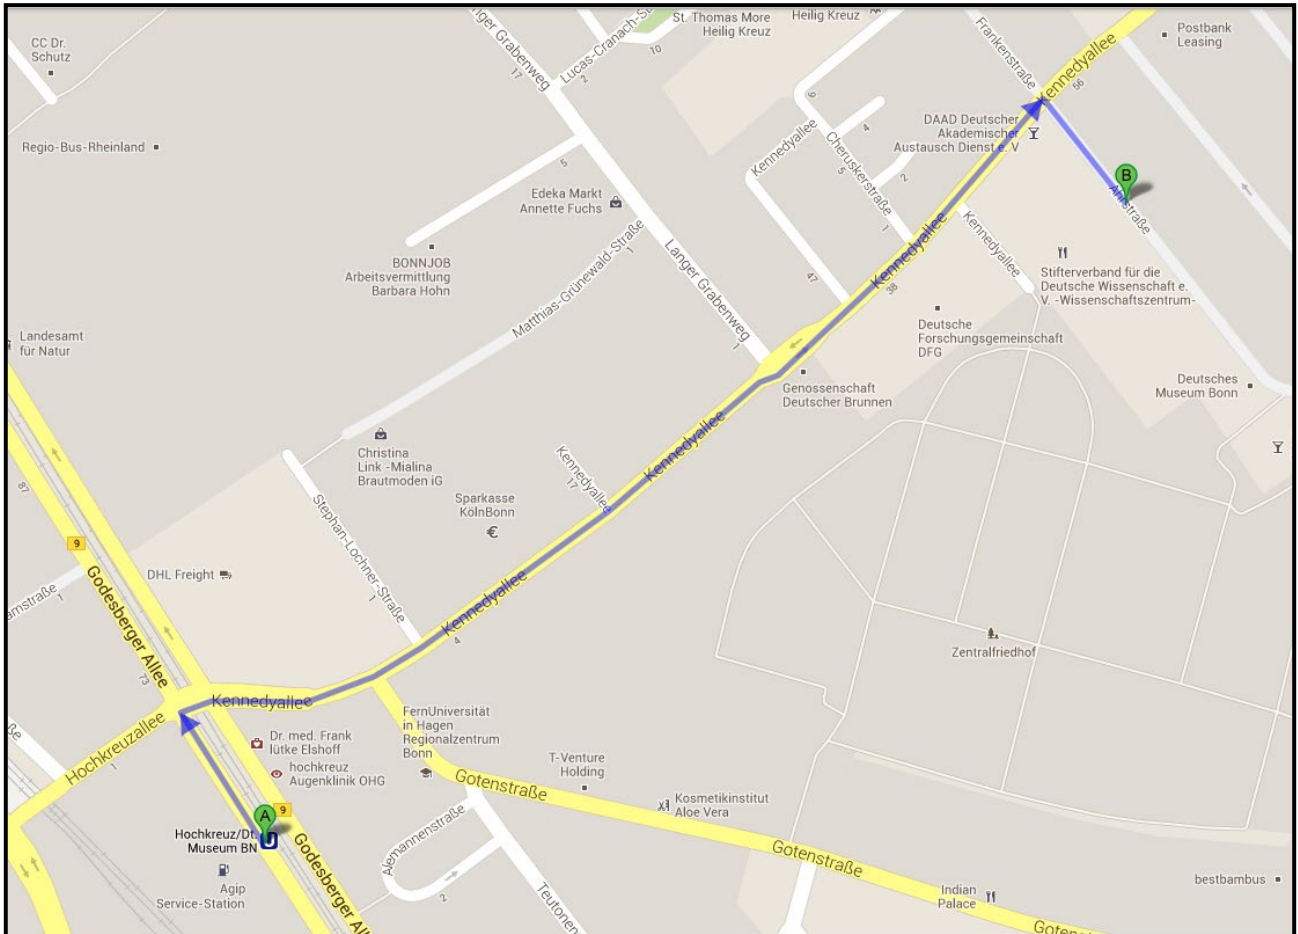

Fußweg von der Haltestelle „Hochkreuz/Dt. Museum Bonn“ zum Wissenschaftszentrum:

Entfernung: ca. 900 m / 12 Gehminuten