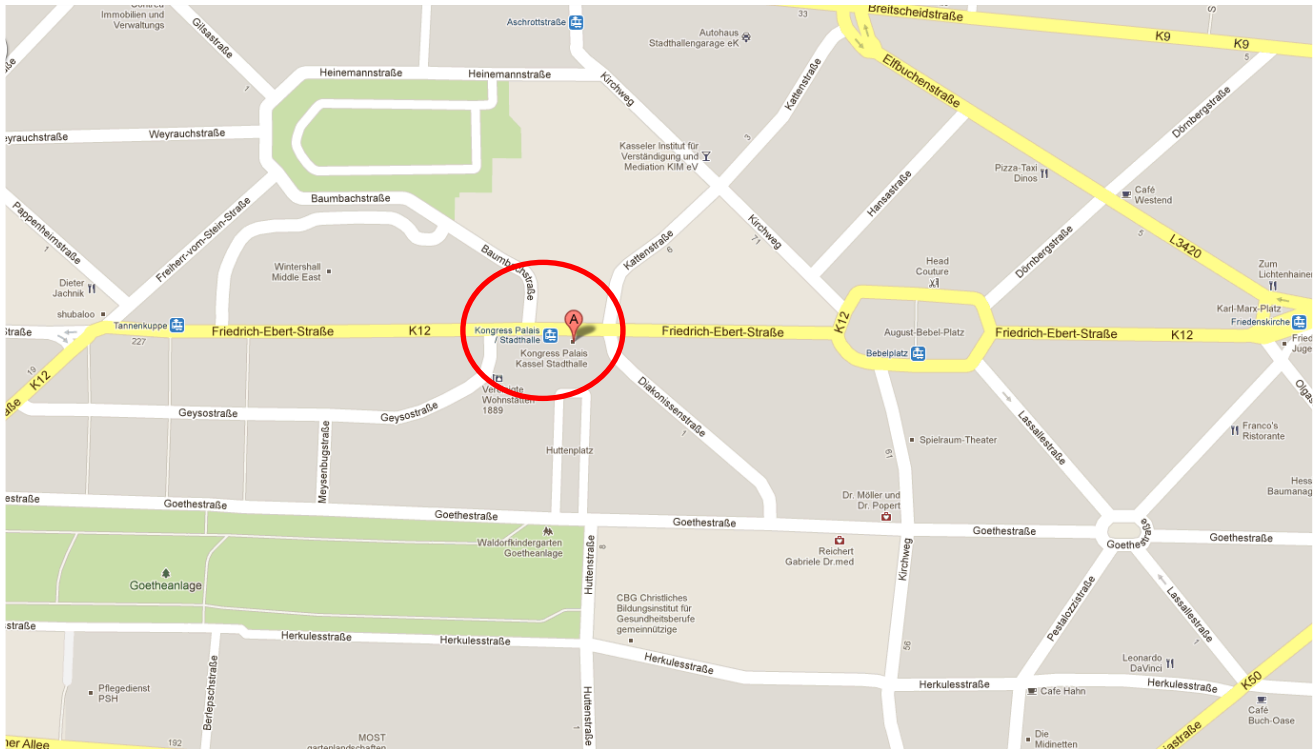

Anfahrtsplan

Veranstaltungsort:

Kongress Palais Kassel

Kolonnadensaal / Kolonnaden Foyer

Friedrich-Ebert-Str. 152

34119 Kassel

Tagungstelefon TAH: 0511 / 39433-30

Ihr Weg in das Kongress Palais mit öffentlichen Verkehrsmitteln:

Über den Hauptbahnhof (ca. 20 Minuten):

- **RT 5** in Richtung **Melsungen Bahnhof bis Kassel/Wilhelmshöhe**; umsteigen in die Straßenbahn **Linie 4** in Richtung **Kaufungen Papierfabrik / Helsa** bis Haltestelle „Kongress Palais“