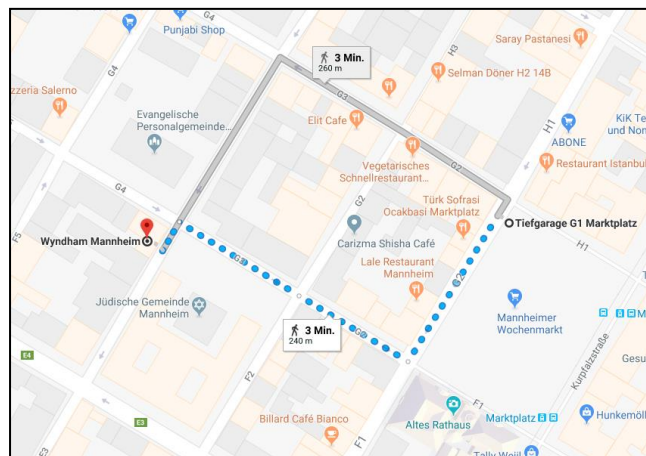

Anfahrtsplan

Veranstaltungsort: Wyndham Hotel Mannheim
F4; 4-11
68159 Mannheim

Tagungstelefon: 0511 / 39433-30

Parken

Das Hotel verfügt über eine begrenzte Anzahl an Parkplatz in der hauseigenen Tiefgarage.

Zudem befindet sich in der Stockenstr a e eine kostenpflichtige Tiefgarage

Fu weg vom Parkhaus Marktplatz zum Wyndham Hotel

Anreise mit öffentlichen Verkehrsmitteln

Mannheim Hbf. Marktplatz Mannheim	08:24 Uhr 08:31 Uhr	RNV 5A	Richtung Mannheim, Abendakademie
Mannheim Hbf. Marktplatz Mannheim	08:26 Uhr 08:32 Uhr	RNV 1	Richtung Schönau, Endstelle
Mannheim Hbf. Marktplatz Mannheim	08:28 Uhr 08:35 Uhr	RNV 5	Richtung Heidelberg
Mannheim Hbf. Marktplatz Mannheim	08:36 Uhr 08:42 Uhr	RNV 1	Richtung Schönau, Endstelle

Ticketpreis Erwachsene: 1,40 EUR

Fußweg von der Haltestelle „Marktplatz“ zum Wyndham Hotel

Hotelliste

Direkt am Veranstaltungsort:

Wyndham Hotel Mannheim
F4, 4-11
68159 Mannheim
Tel.: +49 (0)
info@wyndhammannheim.com
Einzelzimmer: 145,00 EUR inkl. Frühstück
www.wyndhammannheim.com

Hotels in der Nähe des Veranstaltungsortes:

Mercure Hotel Mannheim am Rathaus
F7, 5-13
68159 Mannheim
Tel.: +49 (0)621/336990
Einzelzimmer: ab 131,00 EUR inkl. Frühstück
Entfernung zum Veranstaltungsort: 260 m
Entfernung zum Bahnhof: 1,9 km
www.accorhotels.com