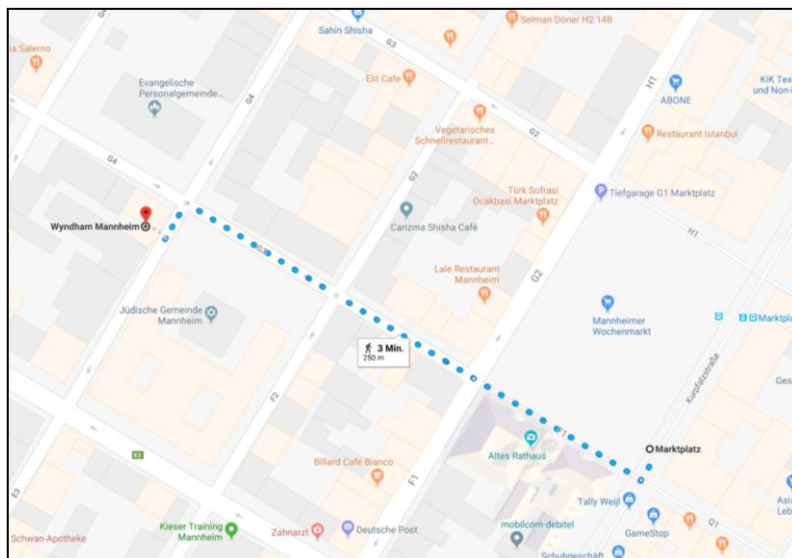

Anfahrtsplan

Veranstaltungsort: Wyndham Hotel Mannheim
F4; 4-11
68159 Mannheim

Tagungstelefon: 0511 / 39433-30

Parken

Das Hotel verfügt über eine begrenzte Anzahl an Parkplatz in der hauseigenen Tiefgarage.

Zudem befindet sich in der Stockenstr a e eine kostenpflichtige Tiefgarage

Fu weg vom Parkhaus Marktplatz zum Wyndham Hotel

Anreise mit öffentlichen Verkehrsmitteln

Mannheim Hbf. Marktplatz Mannheim	08:24 Uhr 08:31 Uhr	RNV 5A	Richtung Mannheim, Abendakademie
Mannheim Hbf. Marktplatz Mannheim	08:26 Uhr 08:32 Uhr	RNV 1	Richtung Schönau, Endstelle
Mannheim Hbf. Marktplatz Mannheim	08:28 Uhr 08:35 Uhr	RNV 5	Richtung Heidelberg
Mannheim Hbf. Marktplatz Mannheim	08:36 Uhr 08:42 Uhr	RNV 1	Richtung Schönau, Endstelle

Ticketpreis Erwachsene: 1,40 EUR

Fußweg von der Haltestelle „Marktplatz“ zum Wyndham Hotel

Hotelliste

Direkt am Veranstaltungsort:

Wyndham Hotel Mannheim
F4, 4-11
68159 Mannheim
Tel.: +49 (0)
info@wyndhammannheim.com
Einzelzimmer: 145,00 EUR inkl. Frühstück
www.wyndhammannheim.com

Hotels in der Nähe des Veranstaltungsortes:

Mercure Hotel Mannheim am Rathaus
F7, 5-13
68159 Mannheim
Tel.: +49 (0)621/336990
Einzelzimmer: ab 131,00 EUR inkl. Frühstück
Entfernung zum Veranstaltungsort: 260 m
Entfernung zum Bahnhof: 1,9 km
www.accorhotels.com