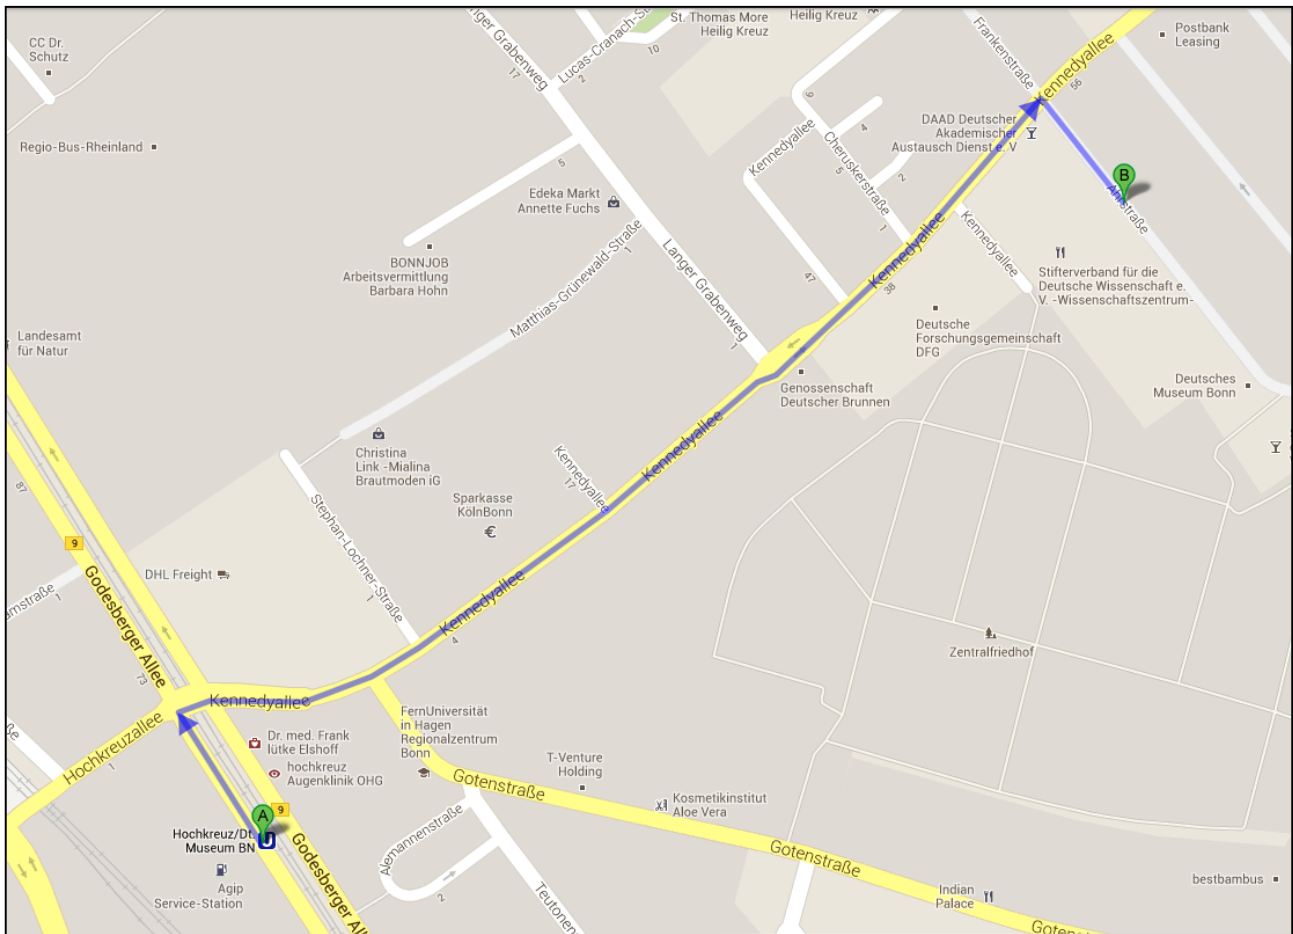

Zudem befindet sich in der Gotenstraße ein kostenfreier öffentlicher Parkplatz mit ca. 40 Parkplätzen.

Entfernung: ca. 750 m / 8 Gehminuten

Anreise mit öffentlichen Verkehrsmitteln

Bonn Hbf., Gleis 2	08:05 Uhr	Stadtbahn 16	Richtung Bad Godesberg, Stadthalle
Hochkreuz/Dt. Museum Bonn	08:17 Uhr		
Bonn Hbf., Gleis 2	08:11 Uhr	Stadtbahn 63	Richtung Bad Godesberg, Stadthalle
Hochkreuz/Dt. Museum Bonn	08:23 Uhr		
Bonn Hbf., Gleis 2	08:17 Uhr	Stadtbahn 63	Richtung Bad Godesberg, Stadthalle
Hochkreuz/Dt. Museum Bonn	08:29 Uhr		
Bonn Hbf., Gleis 2	08:25 Uhr	Stadtbahn 16	Richtung Bad Godesberg, Stadthalle
Hochkreuz/Dt. Museum Bonn	08:37 Uhr		

Ticketpreis Erwachsene: 2,90 EUR

Fußweg von der Haltestelle „Hochkreuz/Dt. Museum Bonn“ zum Wissenschaftszentrum:

Entfernung: ca. 900 m / 12 Gehminuten

Hotelliste

Hotels in der Nähe des Veranstaltungsortes: