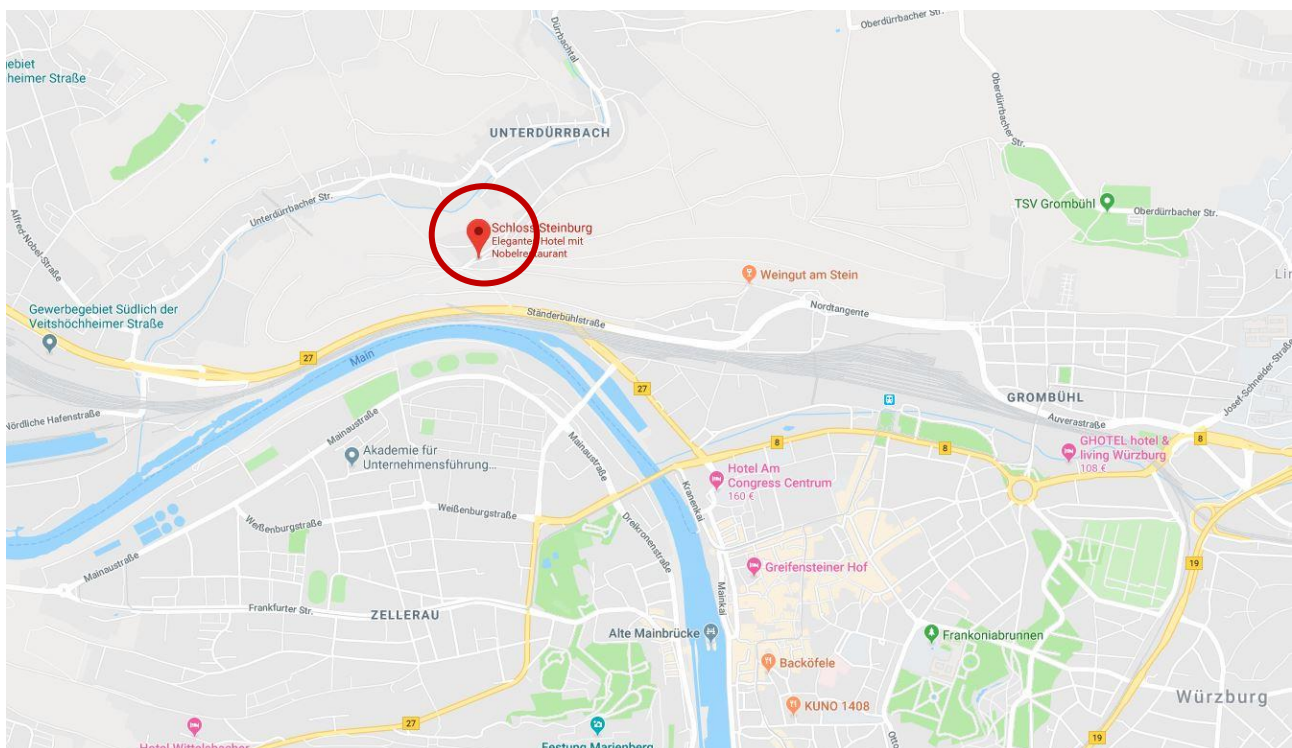

Anfahrtsplan

Veranstaltungsort:

Schloss Steinburg
Reußenweg 2
97080 Würzburg

Tagungsraum: Plenum
Ausstellungsraum: Refugium

Ihr Weg in das Schloss Steinburg mit öffentlichen Verkehrsmitteln:

Vom Hauptbahnhof Fahrzeit ca. 30 Minuten

Sie nehmen an der Juliuspromenade (Laufweg vom Hbf. ca. 9 Minuten) den Bus nach Unterdürrbach, danach geht es einen Berg empor zum Hotel (Laufweg ca. 12 Minuten).

Alternativ können Sie vom Hbf. ca. 30 Minuten zum Schloss Steinburg laufen.

Ibis Hotel Entfernung bis zum Veranstaltungsort: 12 Min. zu Fuß

Veitshöchheimer Str. 5B, 97080 Würzburg
Tel.: 0931 / 45220
EZ: ab 75,00 € zzgl. Frühstück
www.accorhotels.com/de/hotel-3283-ibis-wuerzburg-city/index.shtml

GHOTEL hotel & living Würzburg Entfernung bis zum Veranstaltungsort: 13 Min. mit dem Auto

Schweinfurter Str. 3, 97080 Würzburg
Tel.: 0931 / 359620
EZ: ab 98 € zzgl. Frühstück
www.ghotel.de/hotels/wuerzburg