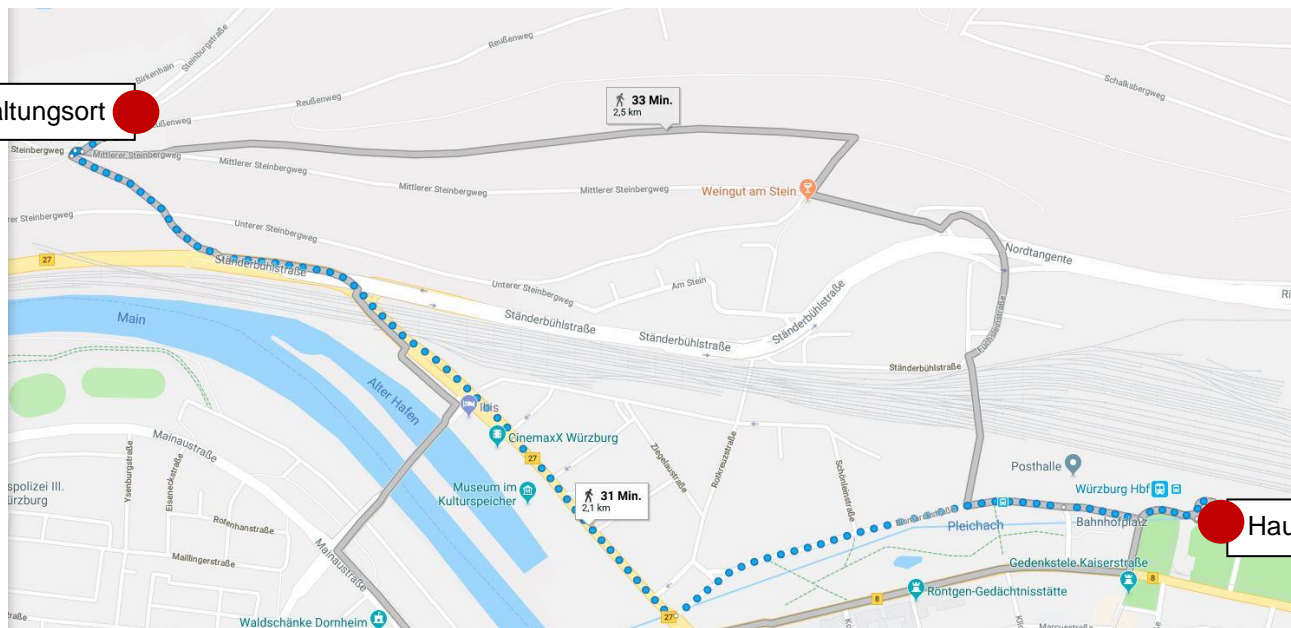

Anfahrtsplan

Veranstaltungsort:

Schloss Steinburg
Reußenweg 2
97080 Würzburg

Tagungsraum: Plenum
Ausstellungsraum: Refugium

Ihr Weg in das Schloss Steinburg mit öffentlichen Verkehrsmitteln:

Vom Hauptbahnhof Fahrzeit ca. 30 Minuten

Sie nehmen an der Juliuspromenade (Laufweg vom Hbf. ca. 9 Minuten) den Bus nach Unterdürrbach, danach geht es einen Berg empor zum Hotel (Laufweg ca. 12 Minuten).

Alternativ können Sie vom Hbf. ca. 30 Minuten zum Schloss Steinburg laufen.

Ibis Hotel Entfernung bis zum Veranstaltungsort: 12 Min. zu Fuß

Veitshöchheimer Str. 5B, 97080 Würzburg
Tel.: 0931 / 45220
EZ: ab 75,00 € zzgl. Frühstück
www.accorhotels.com/de/hotel-3283-ibis-wuerzburg-city/index.shtml

GHOTEL hotel & living Würzburg Entfernung bis zum Veranstaltungsort: 13 Min. mit dem Auto

Schweinfurter Str. 3, 97080 Würzburg
Tel.: 0931 / 359620
EZ: ab 98 € zzgl. Frühstück
www.ghotel.de/hotels/wuerzburg