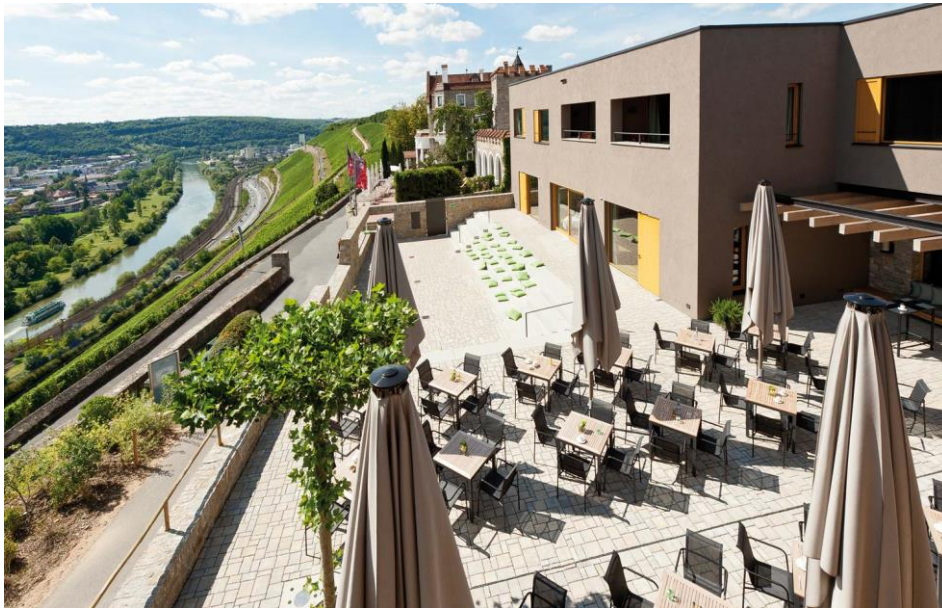

Anfahrtsplan

Veranstaltungsort:

Schloss Steinburg
Reußenweg 2
97080 Würzburg

Tagungsraum: Plenum
Ausstellungsraum: Refugium

Ihr Weg in das Schloss Steinburg mit öffentlichen Verkehrsmitteln:

Vom Hauptbahnhof Fahrzeit ca. 30 Minuten