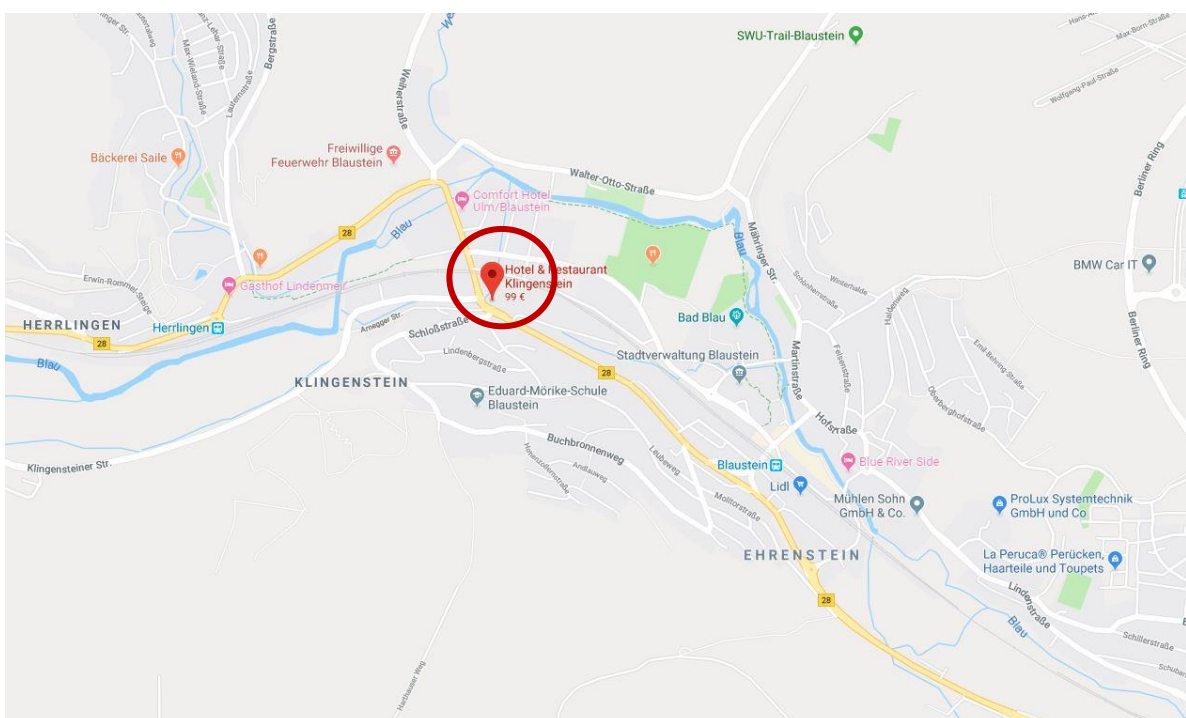

Anfahrtsplan

Hotel Klingenstein
Ulmer Str. 30
89134 Blaustein

Tagungsraum: K 1-4
Ausstellungsraum: K 5-6

Ihr Weg zum Klingenstein mit öffentlichen Verkehrsmitteln:

Vom Ulm ZOB West, Bstg. A

- Bus Linie 37 : Bermaringen Bockgasse
- Bus Linie 30/7646 : Richtung Westerheim Rathaus
- Bus Linie 36 : Richtung Wippingen / Richtung Herrlingen Bahnhof / Richtung Herrlingen Birkebene
- Bus Linie 38 : Richtung Markbronn Rathaus

Steigen Sie bitte an der Haltestelle Blaustein Klingenstein aus. Die Fahrt dauert ca. 30 Minuten. Das Hotel Klingenstein liegt direkt auf der gegenüberliegenden Straßenseite.

Parkmöglichkeiten:

Ausreichend kostenfreie Parkplätze sind direkt am Hotel vorhanden.