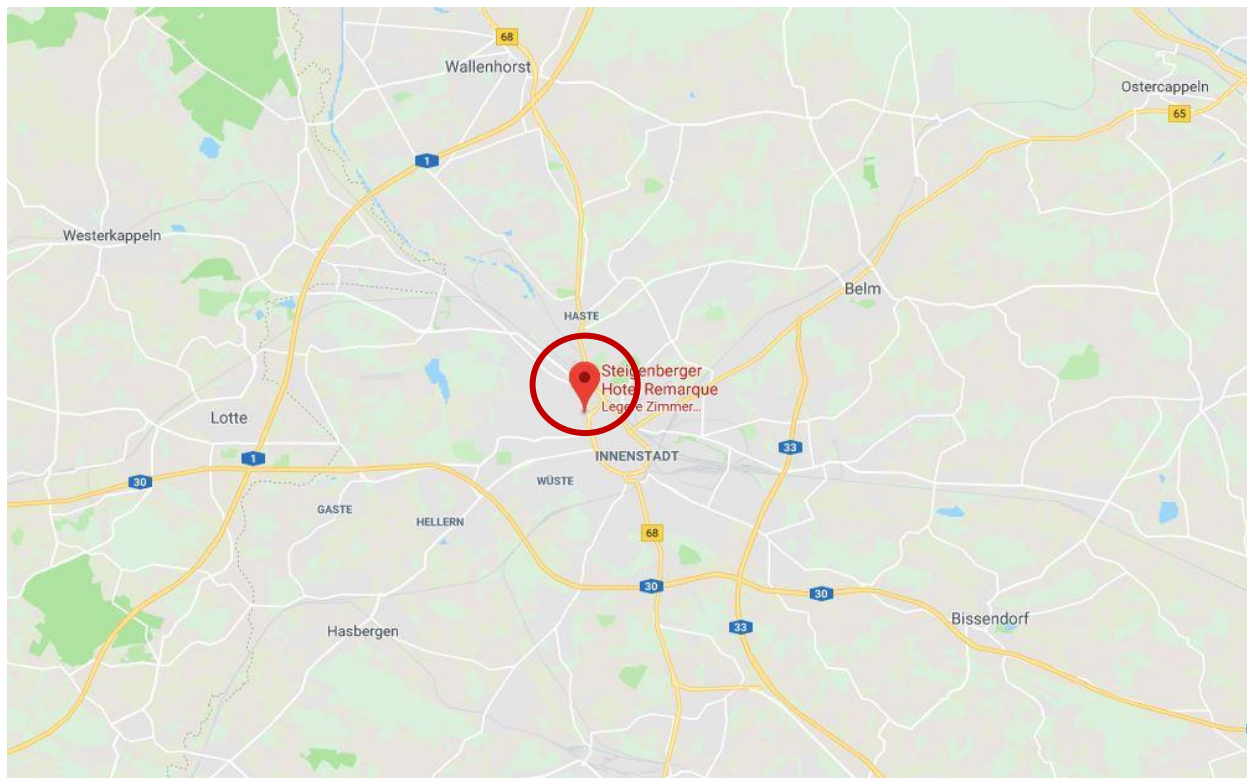

Anfahrtsplan

Steigenberger Hotel Remarque
Natruper-Tor-Wall 1
49076 Osnabrück

Tagungsraum: Westfälischer Friede II
Ausstellungsraum: Westfälischer Friede III

Ihr Weg in das Steigenberger Hotel Remarque mit öffentlichen Verkehrsmitteln:

Vom Hauptbahnhof Entfernung: ca. 20 Minuten

Sie nehmen die Buslinie 33 und fahren bis zur Haltestelle Neumarkt. Dann steigen Sie in die Linie R11 und fahren bis zur Haltestelle Rissmüllerplatz. Die Haltestelle liegt direkt am Hotel.

Geschätzter Taxi-Tarif: 8,00 €

Parkmöglichkeiten:

Ein Parkhaus befindet sich direkt am Hotel. Die Parkgebühren werden von uns übernommen.

Hotelliste

Steigenberger Hotel Remarque
Natruper-Tor-Wall 1
49076 Osnabrück
Tel.: 0541 / 60960
EZ: ab 117,00 € inkl. F
www.steigenberger.com
Stichwort Abrufkontingent: „Technische
Akademie Hannover“

DOM-HOTEL Osnabrück
Kleine Domsfreiheit 5
49074 Osnabrück
Tel.: 0541 / 358350
EZ: ab 75,00 € exkl. F
www.dom-hotel-osnabrueck.de

Hotel am Nikolaiort
Kamp 1
49074 Osnabrück
Tel.: 0541 / 331300
EZ: ab 84,00 € inkl. F
www.hotel-nikolaiort.de