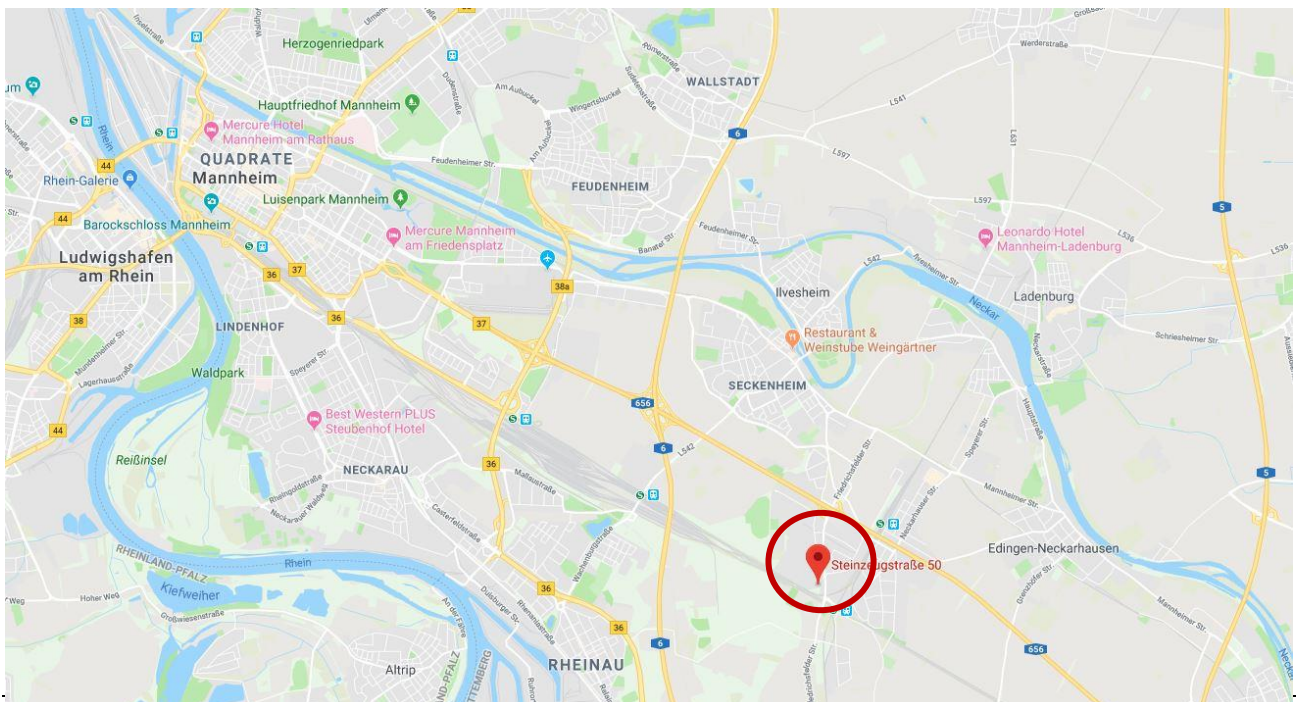

## Anfahrtsplan

Schulungs- und Kongresszentrum  
Friatec GmbH  
Steinzeugstr. 50  
68229 Mannheim

**Ihr Weg in das Schulungs- und Kongresszentrum von FRIATEC mit öffentlichen Verkehrsmitteln:**

**Vom Hauptbahnhof**

- S-Bahn Linie 1 : Richtung Osterburken
- S-Bahn Linie 2 : Richtung Mosbach (Baden)
- S-Bahn Linie 3 : Richtung Karlsruhe Hbf
- S-Bahn Linie 4 : Richtung Bruchsal

Steigen Sie bitte an der Haltestelle Friedrichsfeld-Süd aus. Die Fahrt dauert ca. 20 Minuten. Von dort aus sind es noch ca. 10 Minuten zu Fuß (1 km).