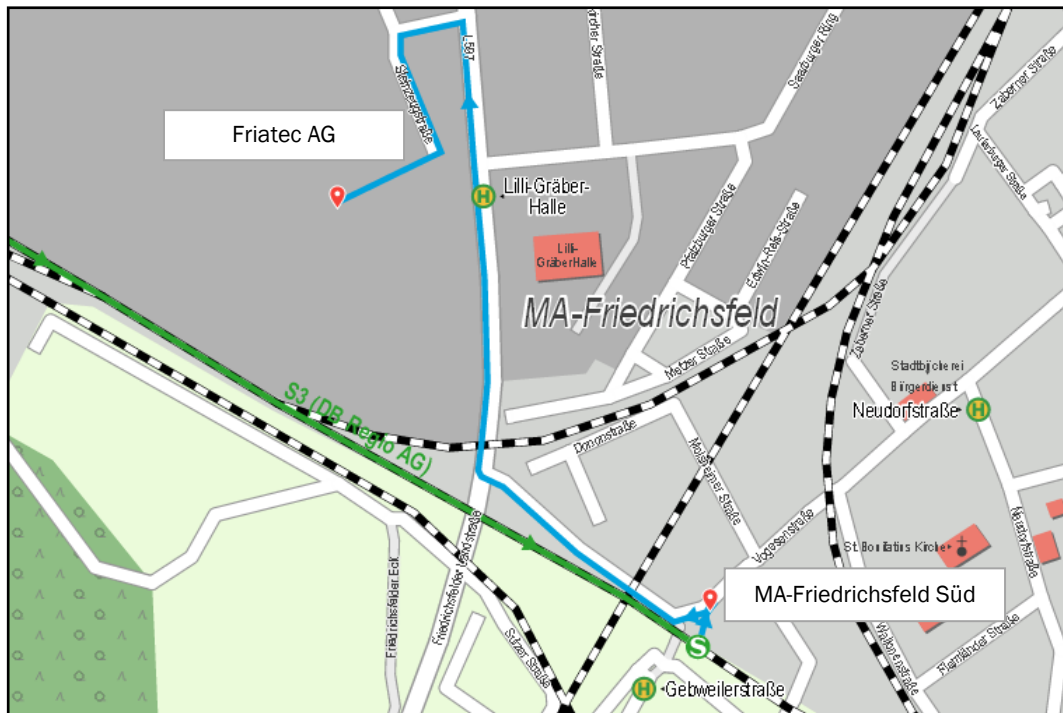

## Anfahrtsplan

Schulungs- und Kongresszentrum  
Friatec GmbH  
Steinzeugstr. 50  
68229 Mannheim

**Ihr Weg in das Schulungs- und Kongresszentrum von FRIATEC mit öffentlichen Verkehrsmitteln:**

**Vom Hauptbahnhof**

- S-Bahn Linie 1 : Richtung Osterburken
- S-Bahn Linie 2 : Richtung Mosbach (Baden)
- S-Bahn Linie 3 : Richtung Karlsruhe Hbf
- S-Bahn Linie 4 : Richtung Bruchsal

Steigen Sie bitte an der Haltestelle Friedrichsfeld-Süd aus. Die Fahrt dauert ca. 20 Minuten. Von dort aus sind es noch ca. 10 Minuten zu Fuß (1 km).