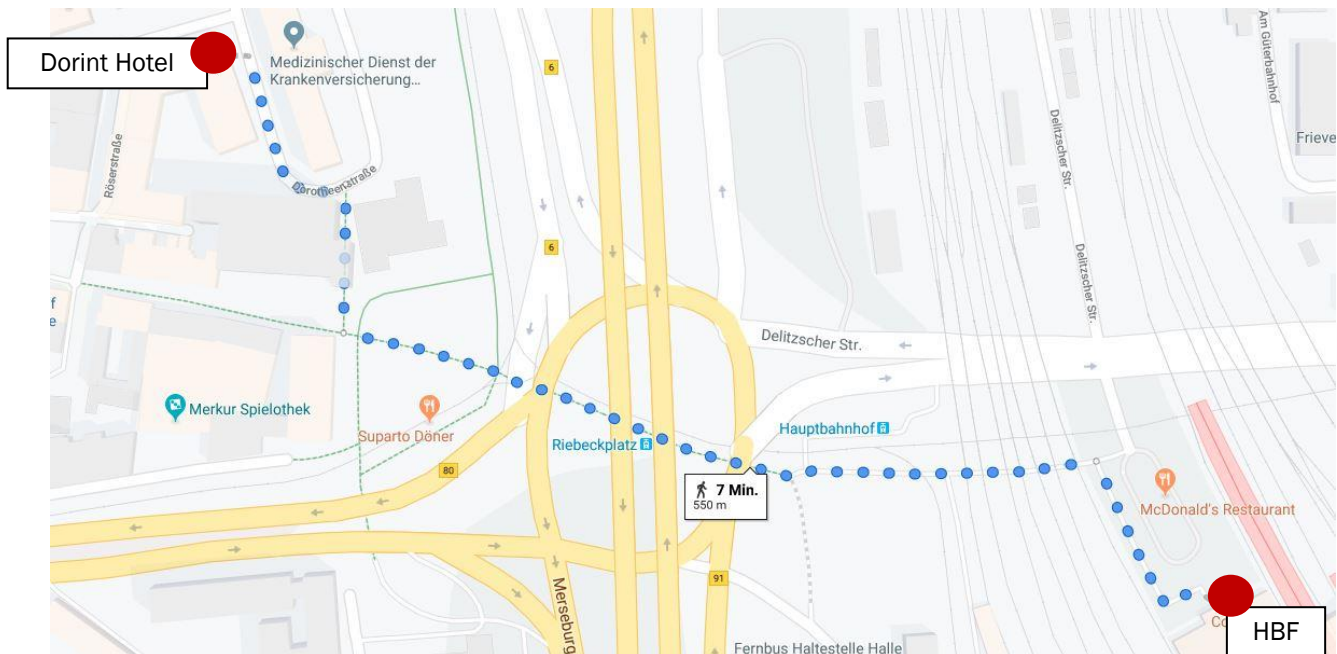

## Anfahrtsplan

Dorint Charlottenhof Halle  
Dorotheenstraße 12  
06108 Halle (Saale)

Tagungsraum: Moritzburg  
Ausstellungsraum: Burg Giebichenstein

14. November 2019 in Halle an der Saale

### Ihr Weg in das Dorint Charlottenhof Halle vom Hauptbahnhof:

Entfernung zu Fuß ca. 7 Min.

Bitte folgen Sie der Ausschilderung „Dorint Hotel“.

### Parkmöglichkeiten:

Eine Tiefgarage befindet sich direkt am Hotel. Die Kosten werden von uns übernommen.

DORMERO Hotel Halle  
Leipziger Str. 76  
06108 Halle (Saale)  
Tel.: 0345 / 233430  
EZ: ab 98,00 € exkl. F  
[www.dormero.de](http://www.dormero.de)

Hotel Schweizer Hof  
Waisenhausring 14  
06108 Halle (Saale)  
Tel.: 0345 / 503068  
EZ: ab 59,00 € inkl. F  
[www.schweizer-hof.com](http://www.schweizer-hof.com)