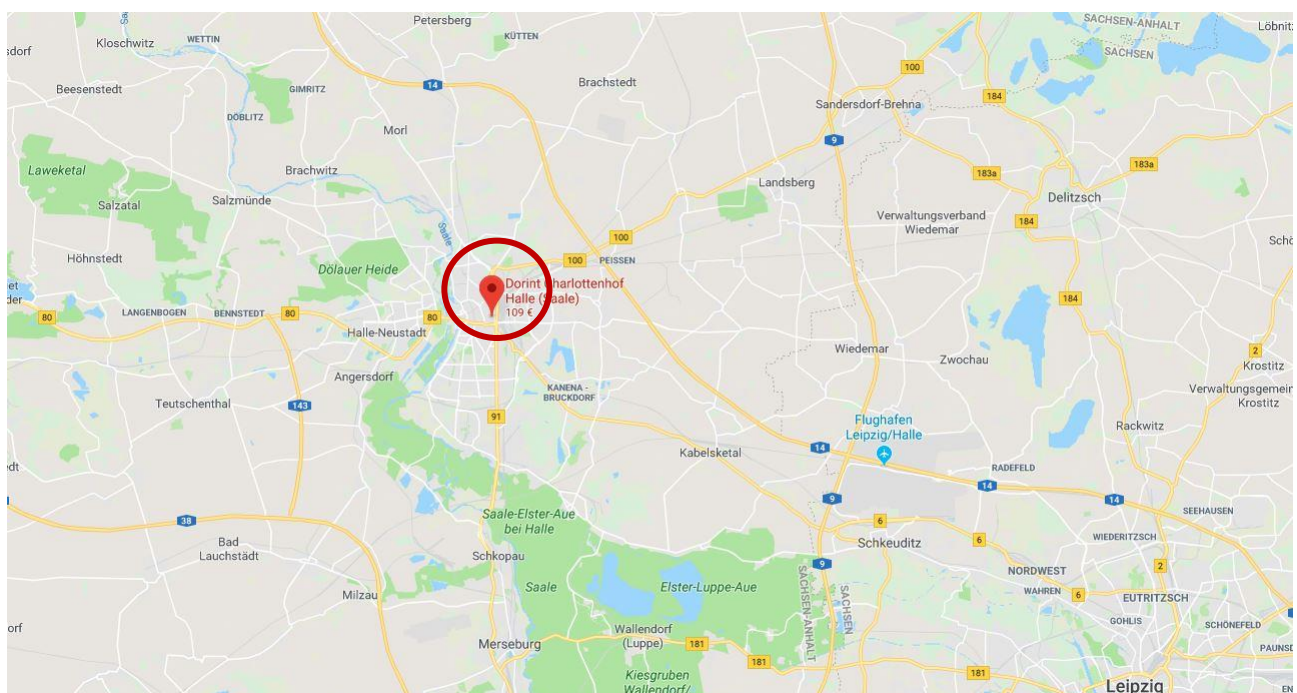

## Anfahrtsplan

Dorint Charlottenhof Halle  
Dorotheenstraße 12  
06108 Halle (Saale)

Tagungsraum: Moritzburg  
Ausstellungsraum: Burg Giebichenstein

14. November 2019 in Halle an der Saale

### Ihr Weg in das Dorint Charlottenhof Halle vom Hauptbahnhof:

Entfernung zu Fuß ca. 7 Min.

Bitte folgen Sie der Ausschilderung „Dorint Hotel“.